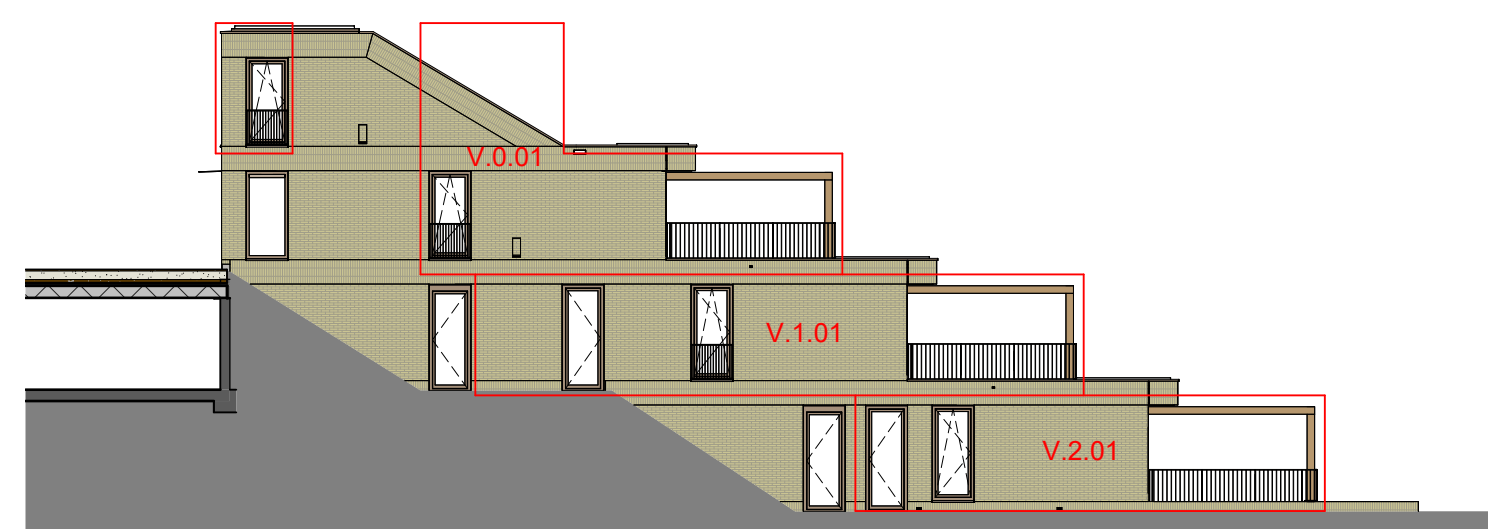

Rechter zijgevel Klif en Vallei

Linker zijgevel Vallei

ALGEMEEN	
- Kleine wijzigingen voorbehouden.	
- Aan de maatvoering kunnen geen rechten worden ontleend.	
▼	aanduiding entree gebouw
▼	aanduiding entree gebouw secundair
▼	aanduiding entree woning
▼	aanduiding entree fietsenstalling
▼	aanduiding entree parkeergarage

**BELLEVUE**  
UTRECHT

tekeningnaam  
**Overzicht:**  
Rechter zijgevel Klif en Vallei  
& Linker zijgevel Vallei  
project

Bellevue Utrecht Leidsche Rijn

**heijmans**

formaat      schaal      datum  
A1              1:200              28-03-2025