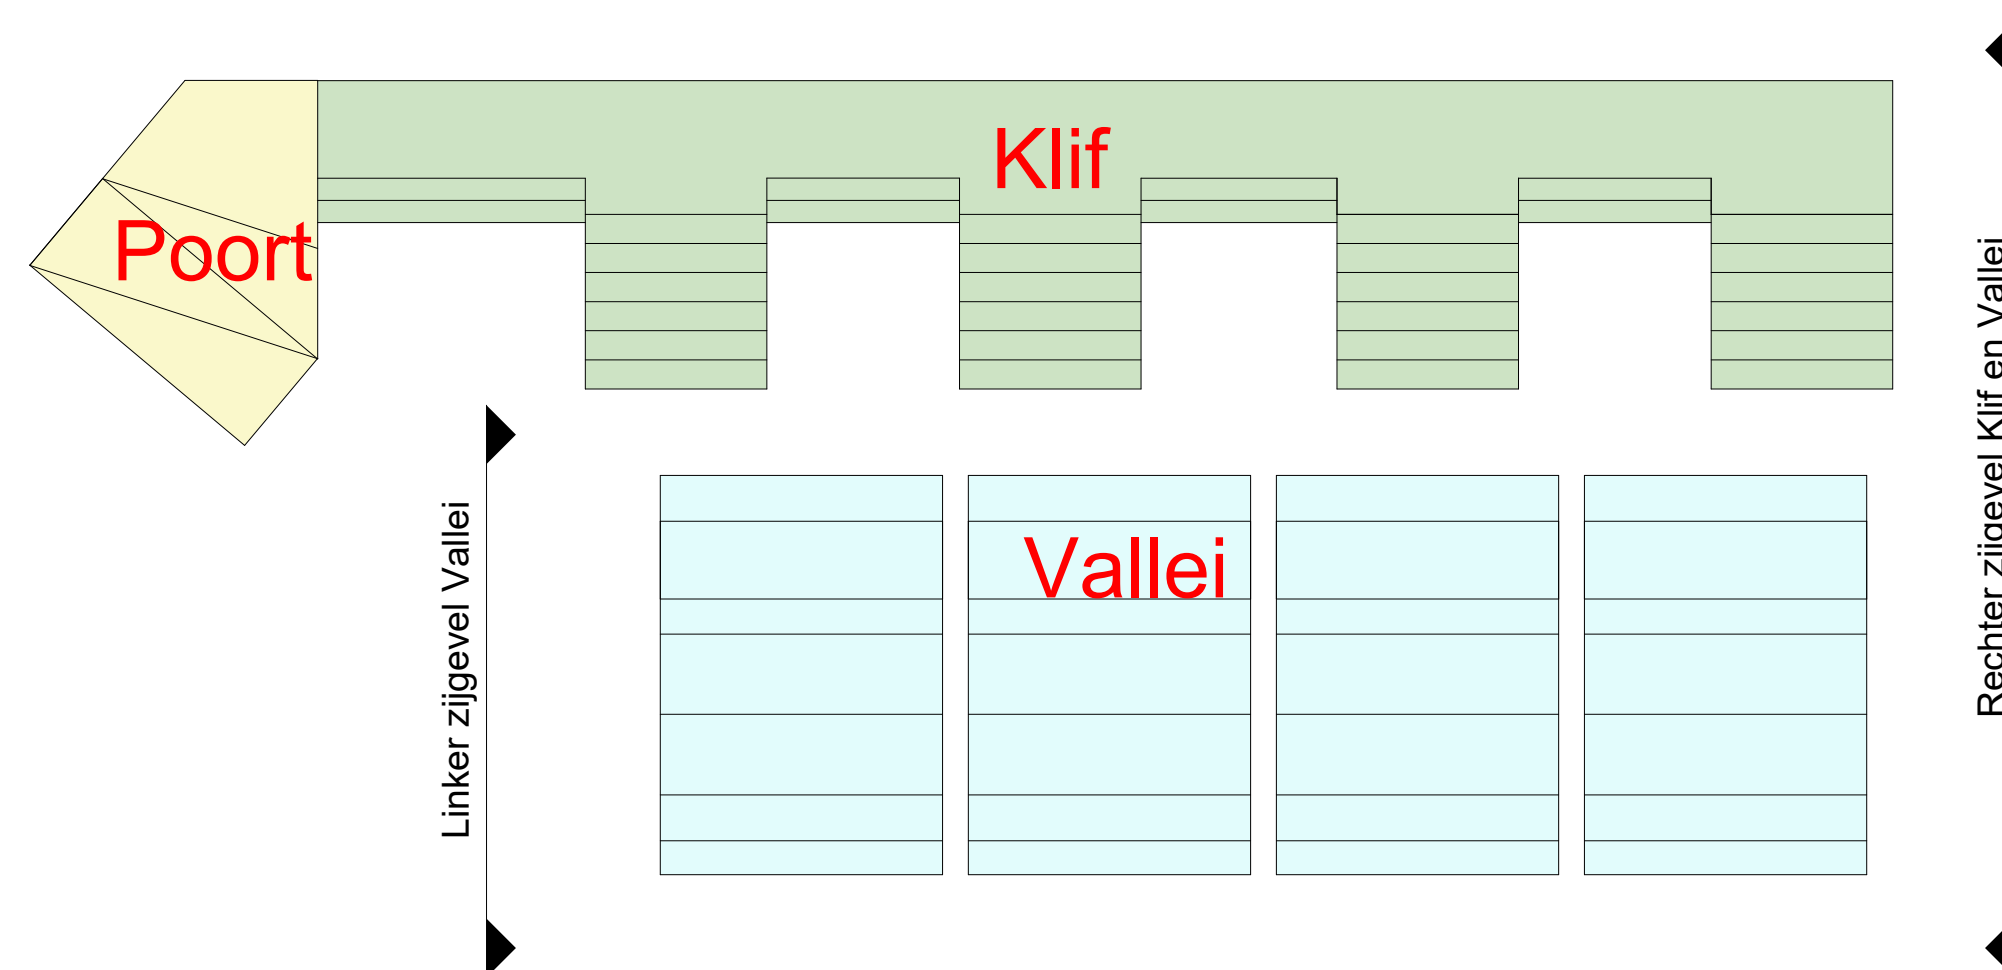

Rechter zijgevel Klif en Vallei

Linker zijgevel Vallei

ALGEMEEN	
- Kleine wijzigingen voorbehouden.	
- Aan de maatvoering kunnen geen rechten worden ontleend.	
▼	aanduiding entree gebouw
▼	aanduiding entree gebouw secundair
▼	aanduiding entree woning
▼	aanduiding entree fietsenstalling
▼	aanduiding entree parkeergarage

**BELLEVUE**  
UTRECHT

tekeningnaam  
**Overzicht:**  
Rechter zijgevel Klif en Vallei  
& Linker zijgevel Vallei  
project

Bellevue Utrecht Leidsche Rijn

**heijmans**

formaat      schaal      datum  
A1              1:200              28-03-2025