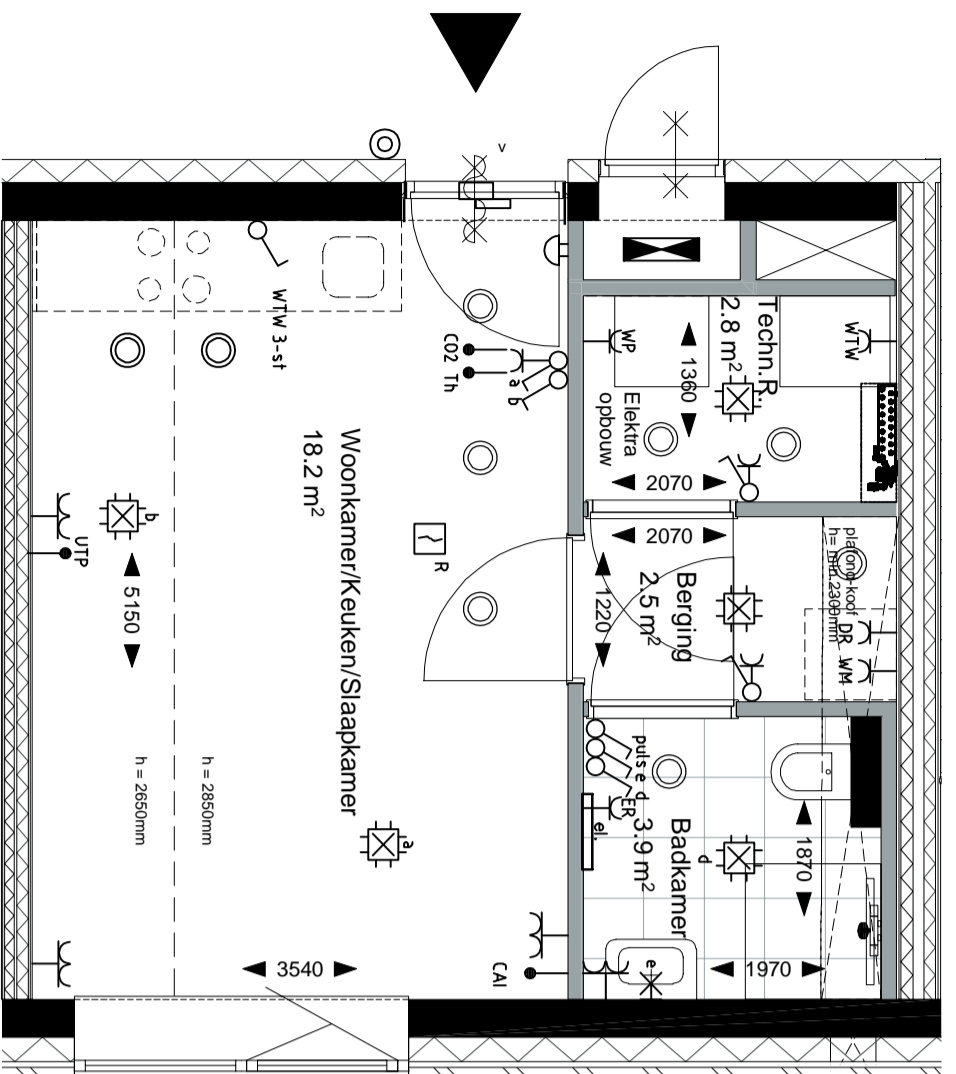

Oostgevel

Kelder -1

Renvooi

Kelder -1

VERKOOPTEKENING

TYPE V4 sp-G*
 BOUWNR.: V-1-10
 Kelder -1

NL Architects
 Van Hilbren 294
 1051 HM Amsterdam
 T 020 6207233
 www.nnlarchitects.nl

NR: V-1-10
 datum: 23/05/2022 schaal: 1:50 afm: A2