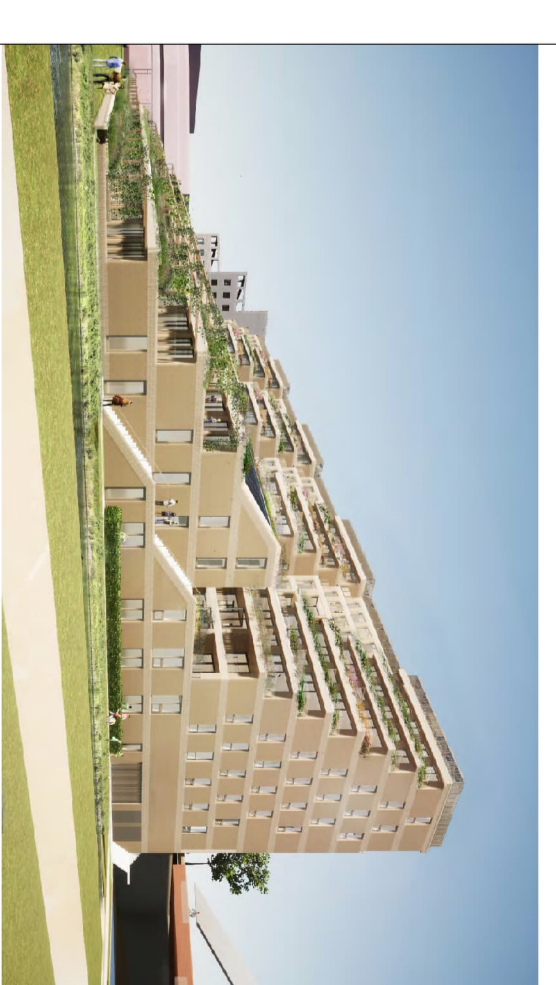

Oostgevel

Kelder -1

Renvooi

Kelder -1

VERKOOPTEKENING

TYPE V4 sp-G*
 BOUWNR.: V-1-10
 Kelder -1

NL Architects
 Van Hilbren 294
 1051 HM Amsterdam
 T 020 6207233
 www.nnlarchitects.nl

NR: V-1-10
 datum: 23/05/2022 schaal: 1:50 afm: A2