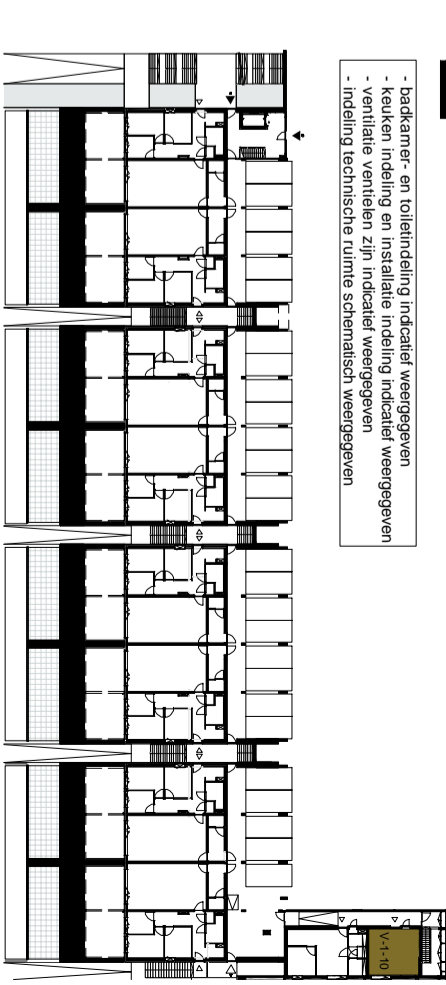

Oostgevel

Kelder -1

Renvooi

Kelder -1

VERKOOPTEKENING

TYPE V4 sp-G*
 BOUWNR.: V-1-10
 Kelder -1

NL Architects
 Van Hilbren 294
 1051 HM Amsterdam
 T 020 6207233
 www.nnlarchitects.nl

NR: V-1-10
 datum: 23/05/2022 schaal: 1:50 afm: A2