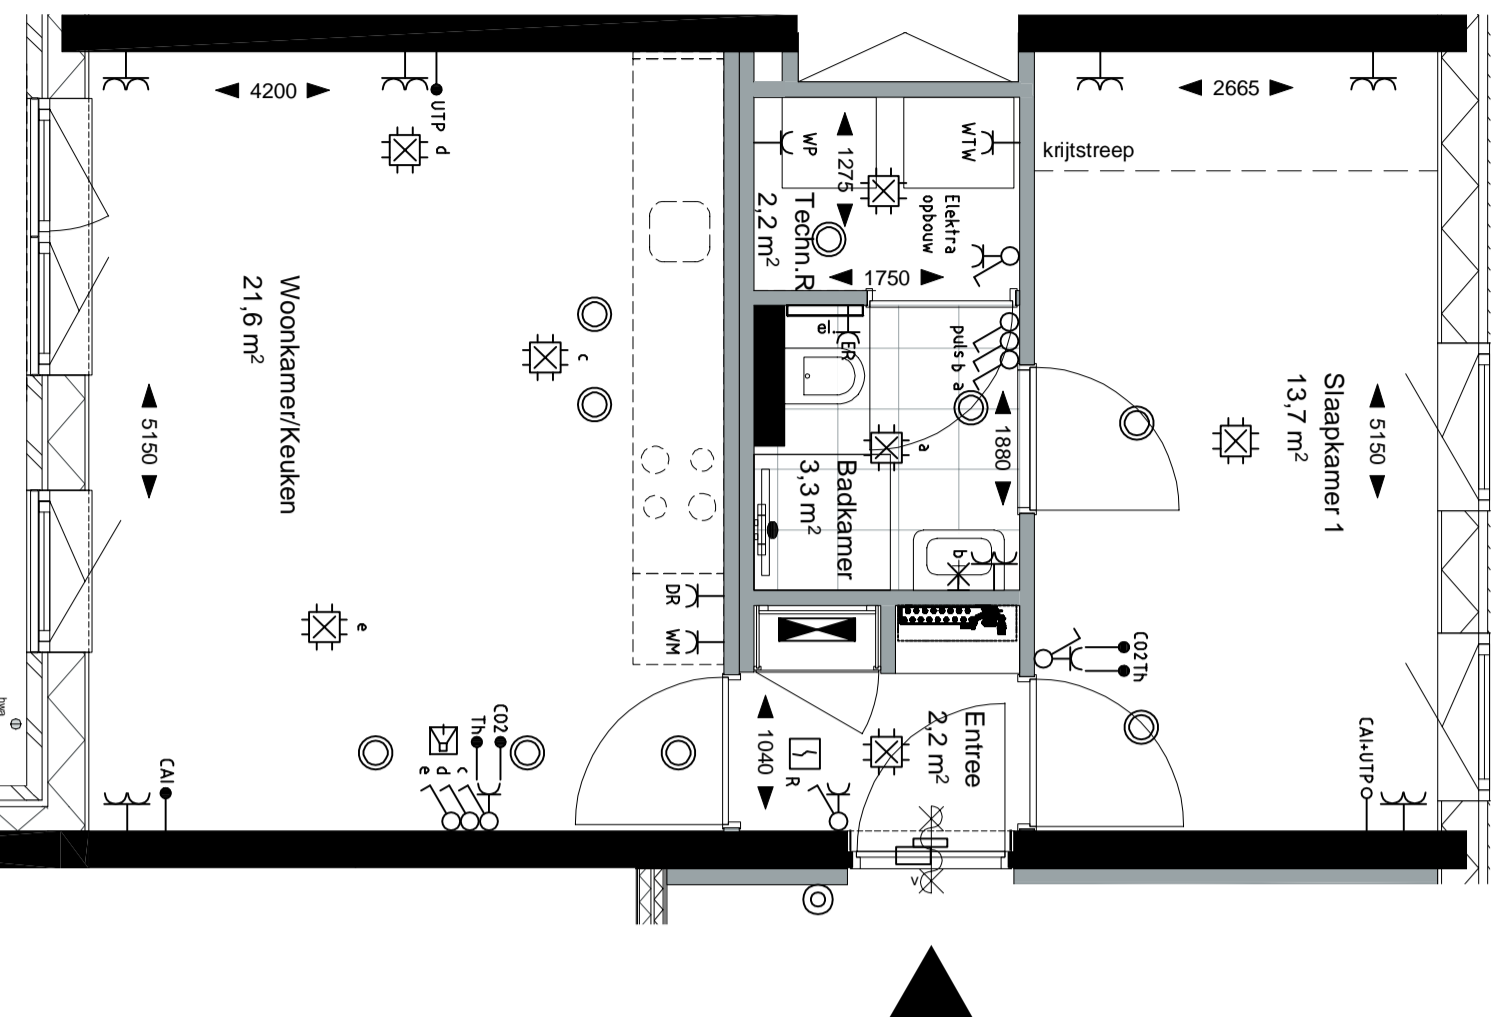

Zuidgevel

Noordgevel galerij

5e Verdieping

Renvooi

BELLEVOUE

VERKOOPTEKENING

TYPE K13b
 BOUWNR.: K-5-09
 5e verdieping