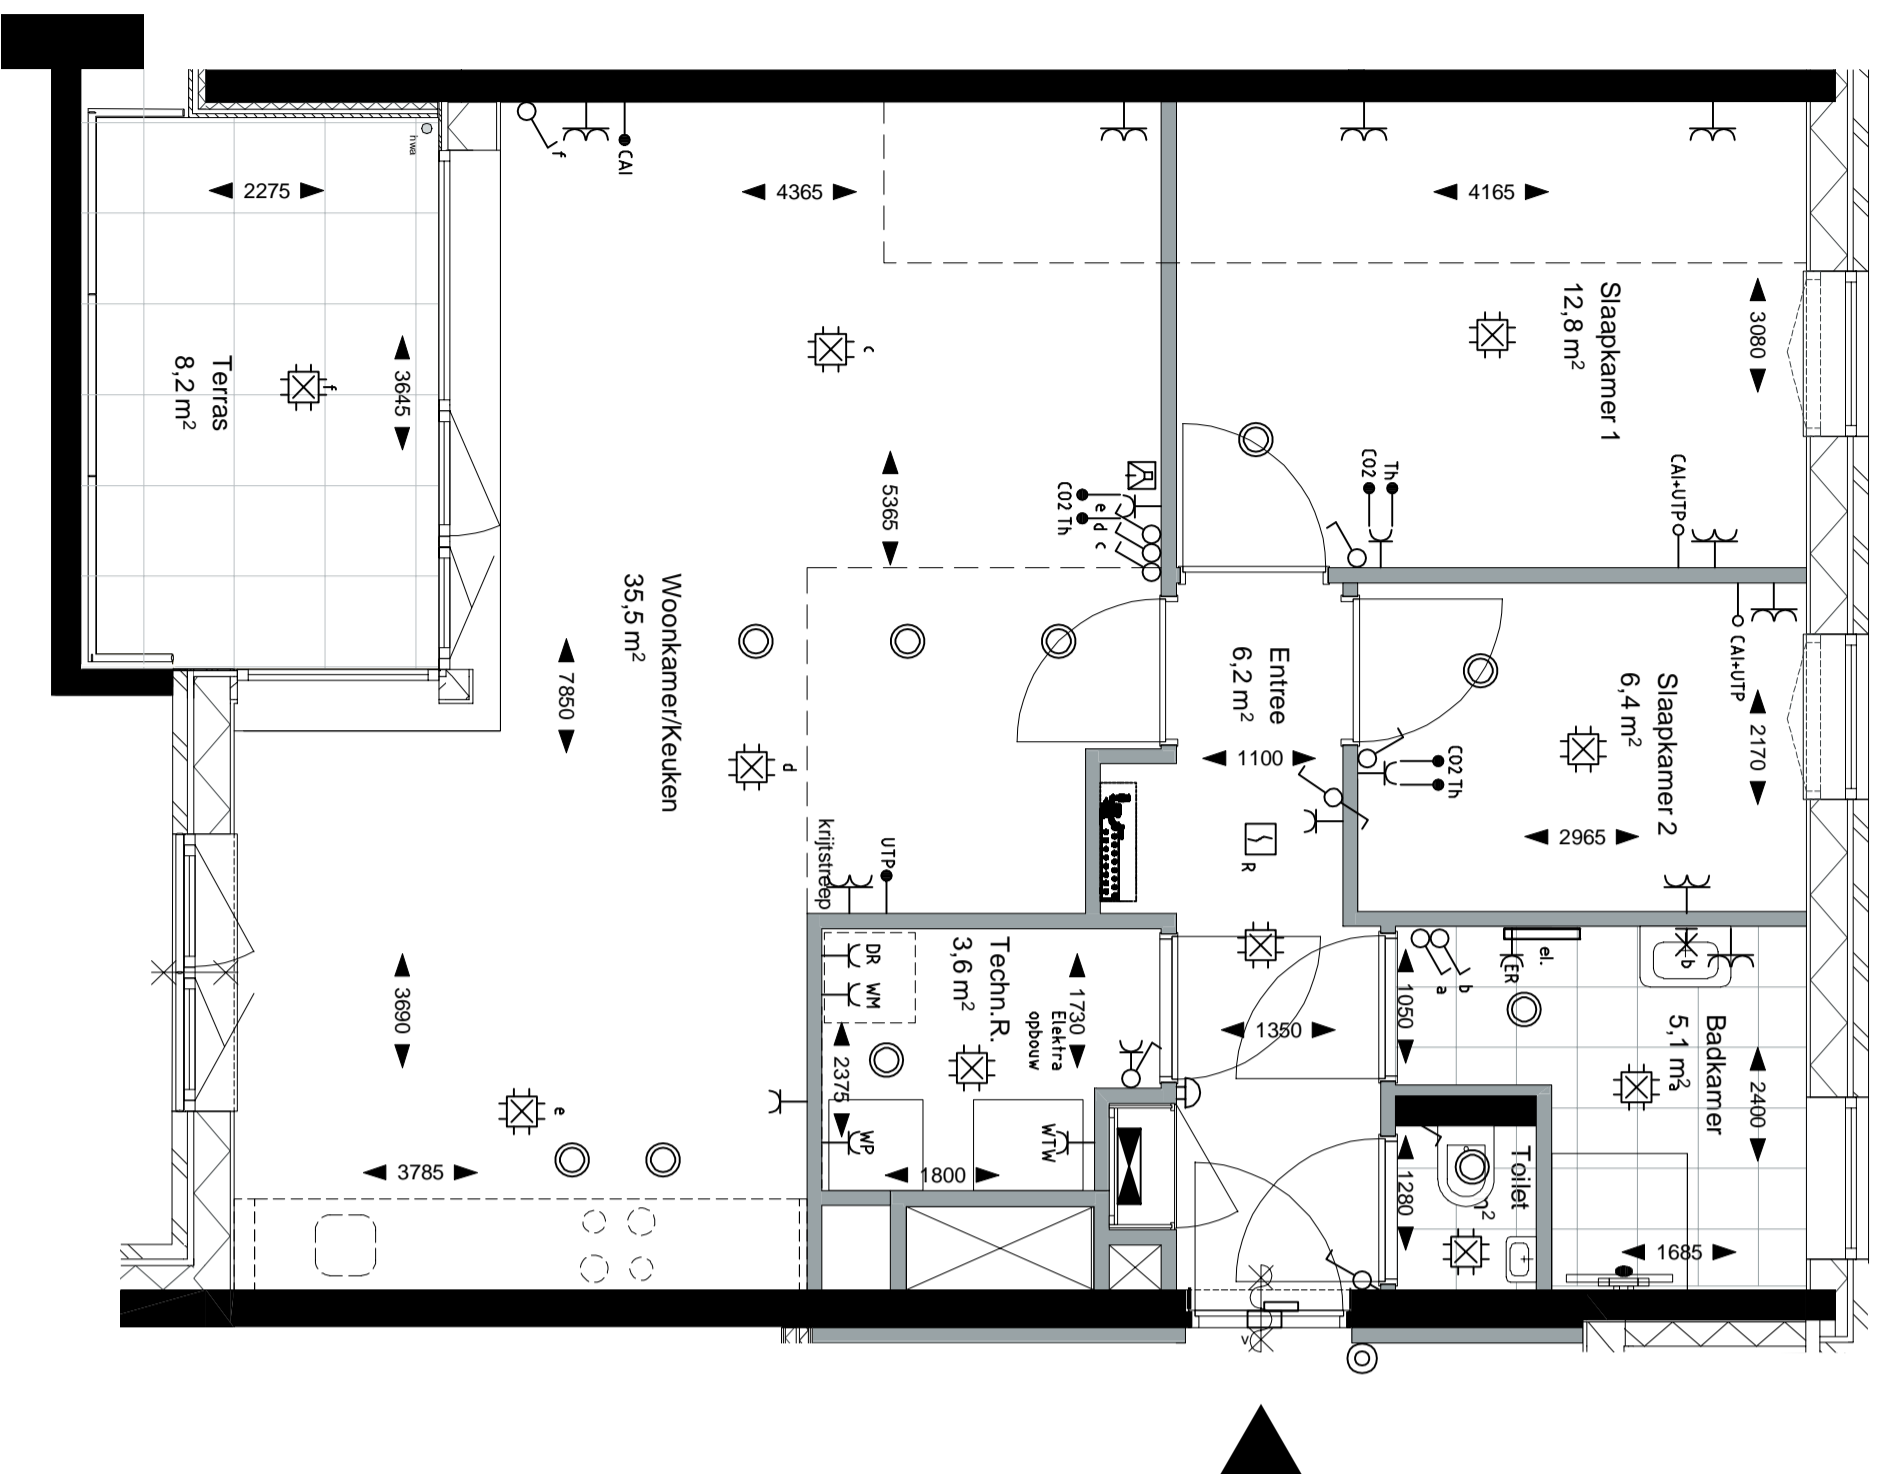

Zuidgevel

Noordgevel

**Renvooi**

**VERKOOPTEKENING**

TYPE K18a  
 BOUWNR.: K-4-17  
 4e verdieping