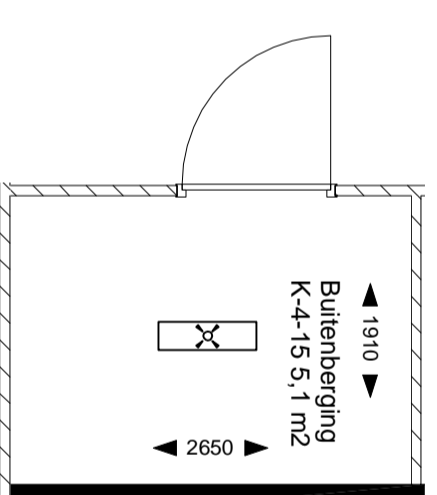

Berging kelder -2

Renvooi