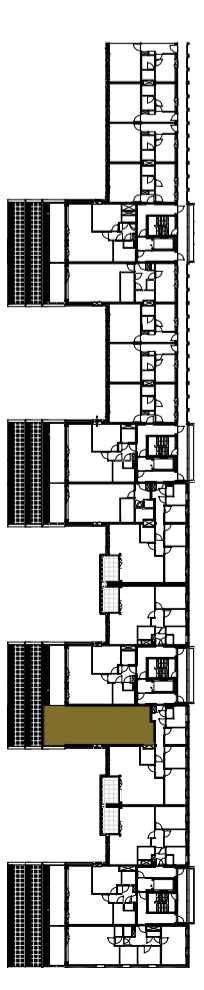

4e Verdieping

Zuidgevel

Oostgevel

Berging kelder -2

Renvooi

4e Verdieping

VERKOOPTEKENING

TYPE K28
BOUWNR.: K-4-15
4e verdieping

NR: K-4-15
datum: 23-5-2022
schaal: 1:50 afm: A2