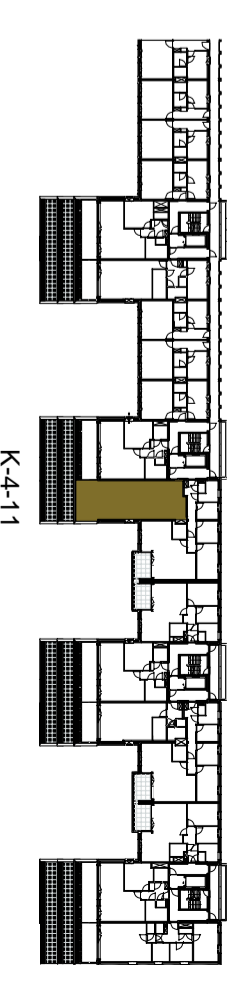

4e Verdieping

Berging kelder -2

Renvooi

4e Verdieping

VERKOOPTEKENING

TYPE K28
BOUWNR.: K-4-11
4e verdieping

NR: K-4-11
datum: 23-5-2022 schaal: 1:50 afm: A2