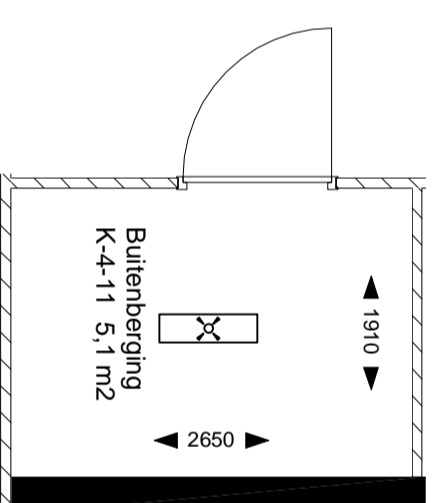

4e Verdieping

Berging kelder -2

Renvooi

4e Verdieping

VERKOOPTEKENING

TYPE K28
BOUWNR.: K-4-11
4e verdieping

NR: K-4-11
datum: 23-5-2022 schaal: 1:50 afm: A2