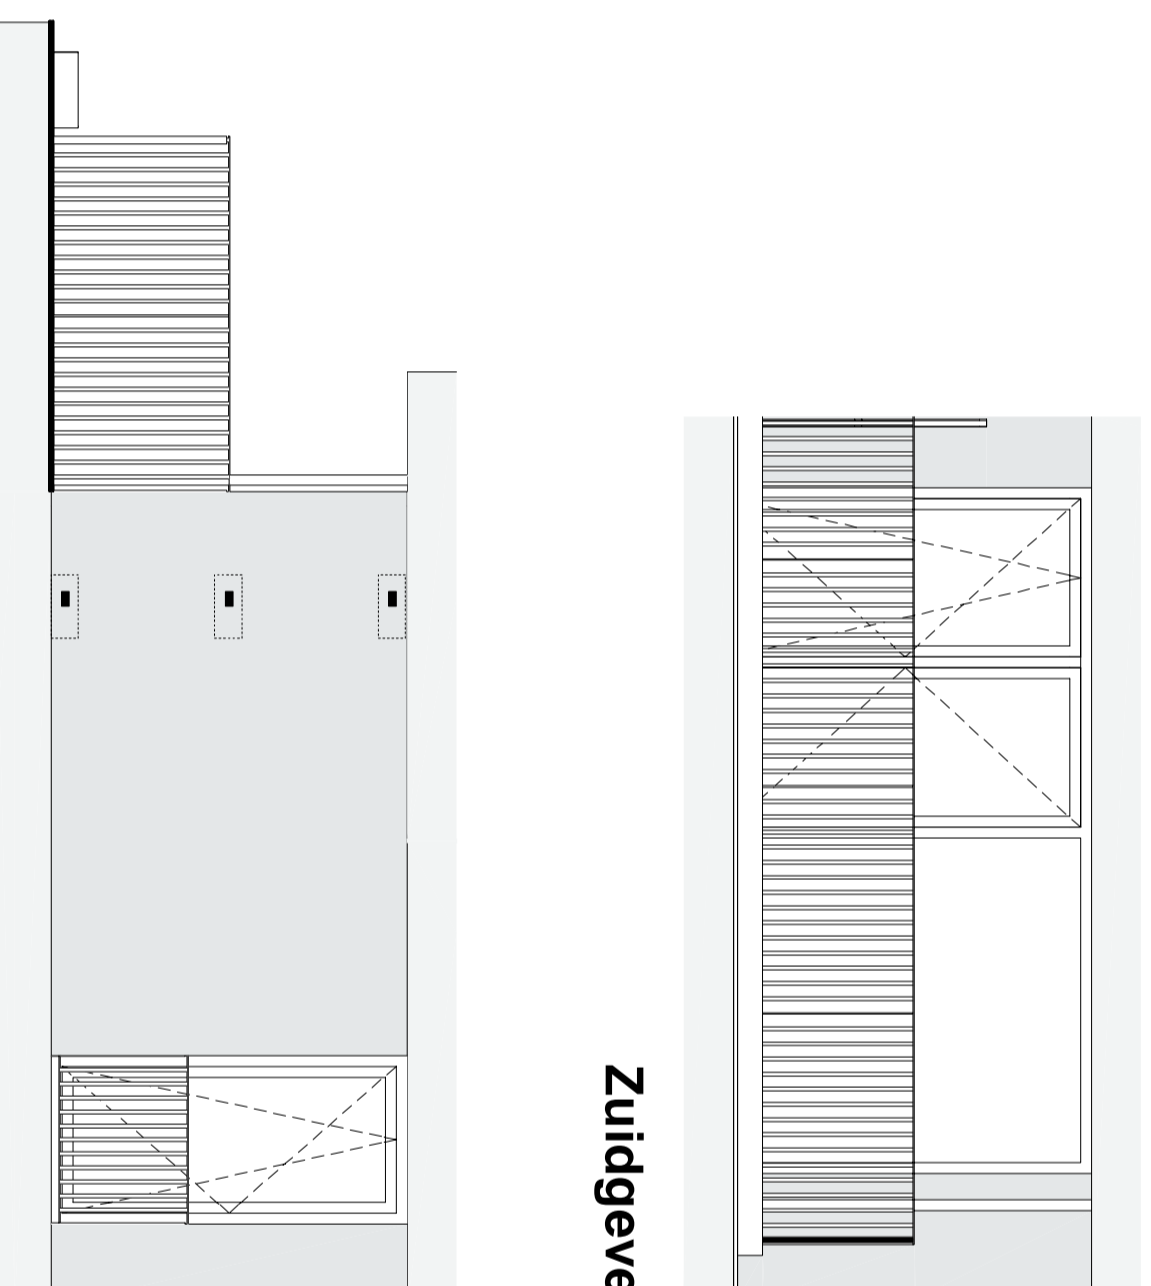

4e Verdieping

Berging kelder -2

Renvooi

4e Verdieping

VERKOOPTEKENING

TYPE K28
BOUWNR.: K-4-11
4e verdieping

NR: K-4-11
datum: 23-5-2022 schaal: 1:50 afm: A2