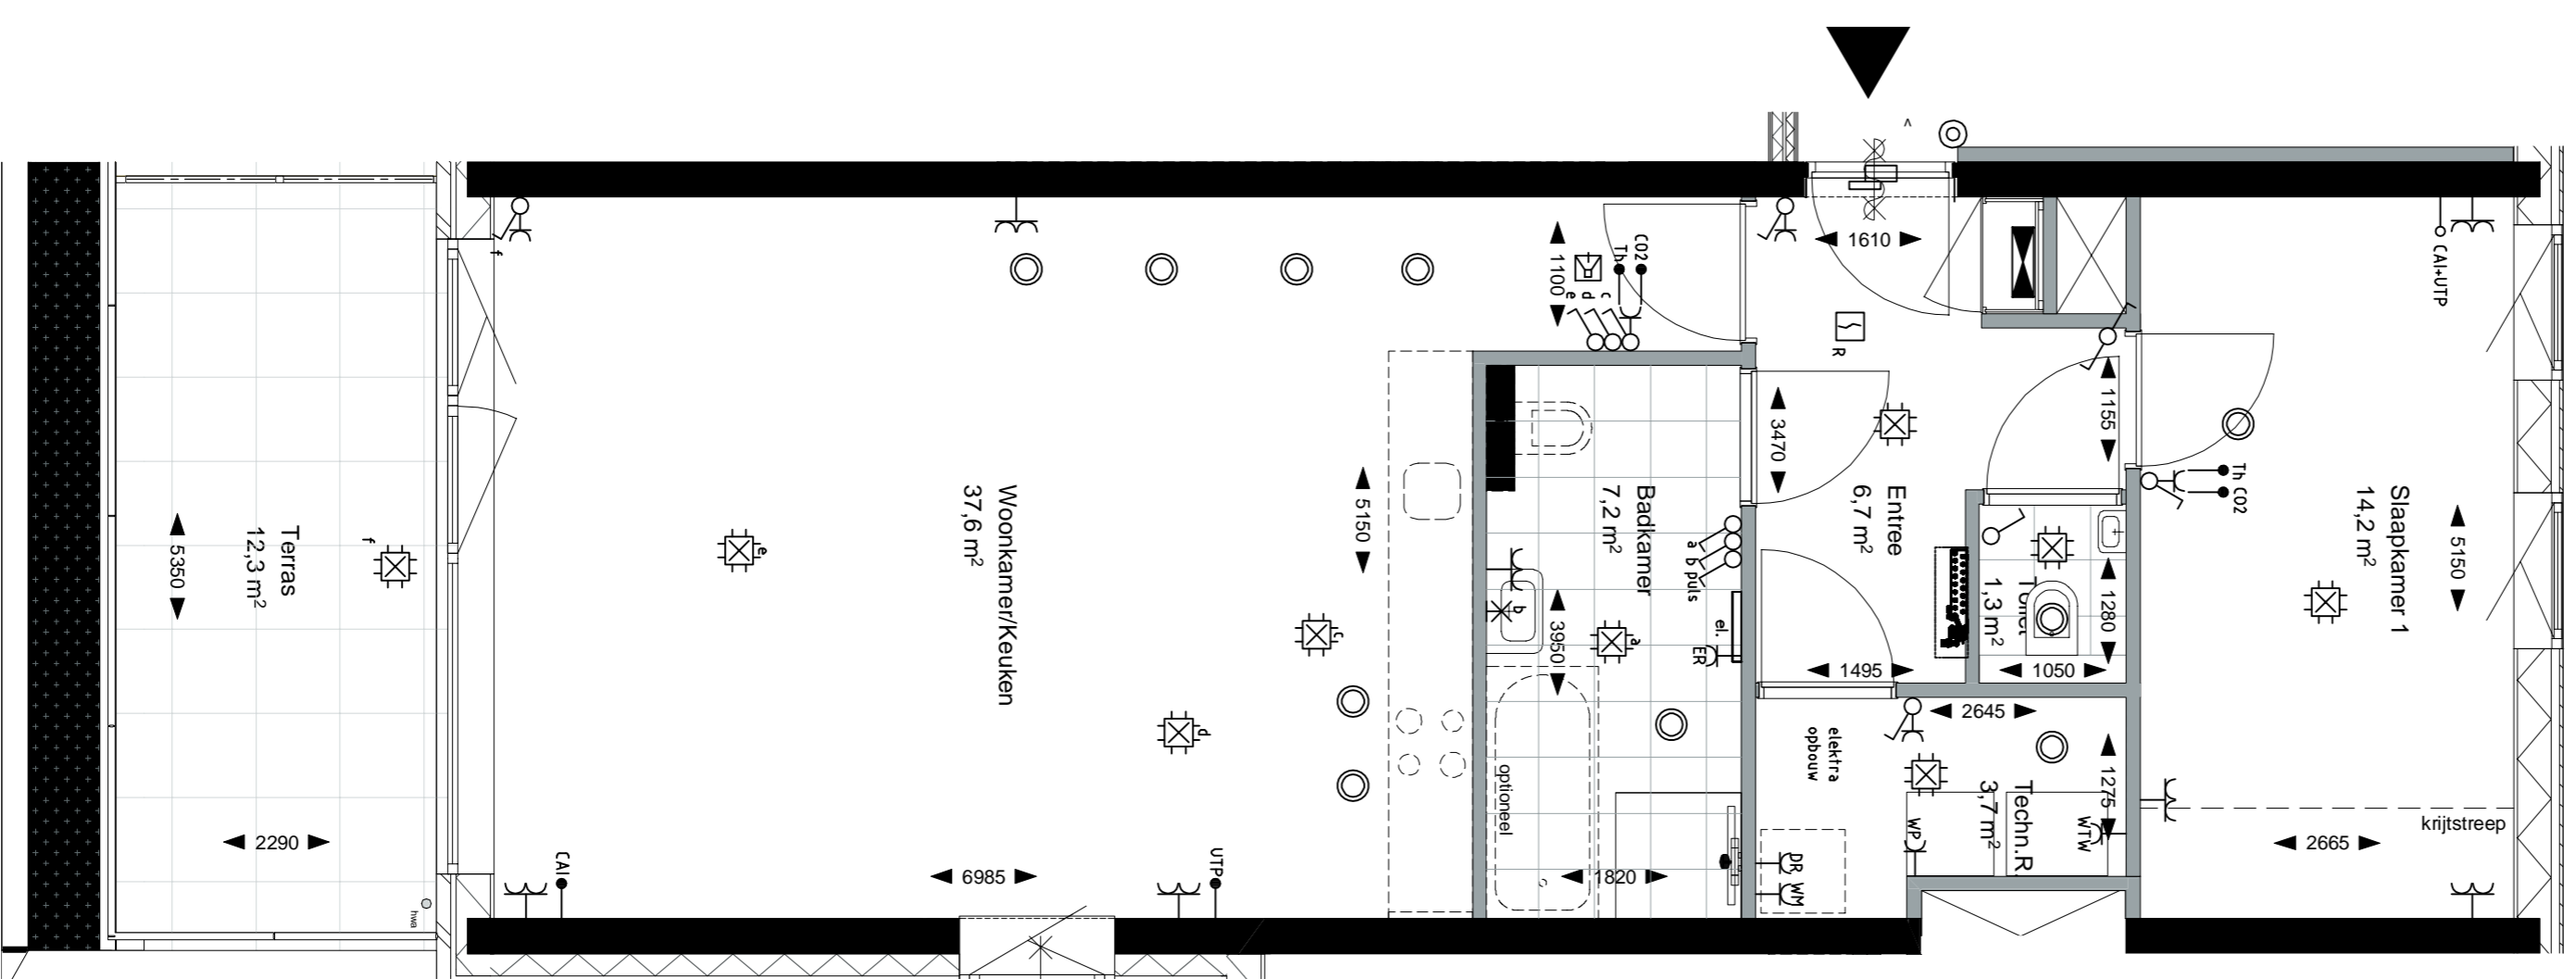

4e Verdieping

Renvooi

	constructieve bekleding		af-/opbouw
	metaalcladding wand		schakelaar 1500g
	woningpraktische metaalcladding		schakelaar wand
	woonpraktische wand met groenstaalwerk		kuisschakelaar
	houdt de buitenlucht warm en voorkomt warmteverlies		Praktischschakelaar verlichting
	30 minuten brandwerend en rookdicht		aanblikpunt (bedraad)
	vluchtdoorgangen		aanblikpunt up en ca (niet bedraad)
	houdt het binnengebied met stropjes dicht		aanblikpunt ca (bedraad)
	afsluit het binnengebied met een afsluiting van 15 minuten brandwerend en rookdicht		aanblikpunt up (bedraad)
	voorkomt het bakstene en hout		thermostaat
	bevochtigings nets		aanblikpunt CO2 sensor (bedraad)
	bedrijfsdorp		aanblikpunt
	opstapbare wanddelen en wandplaten (op maat)		wandconnection paneel 1-voeding
	opstapbare wanden		wandconnection paneel 2-voeding
	opstapbare klijstrip		deurvideo
	galerij wand		ikonzakelplaat plafond
	opstapbare optioneel stalen profiel doorborend		Wandlamp
	bedrijfsdorp		ikonzakelplaat rookmelder
	bedrijfsdorp (positief bedraad)		bed draaker
	meubelen voor opgehangen		bed zoner
	optioneel opgehangen		verlichte wand
	optioneel opgehangen		redelijk
	optioneel opgehangen		verlichting verduisterbaar
	optioneel opgehangen		opbouw LED-armatuur met afgevoerde lampenlijnen
	optioneel opgehangen		medelicht