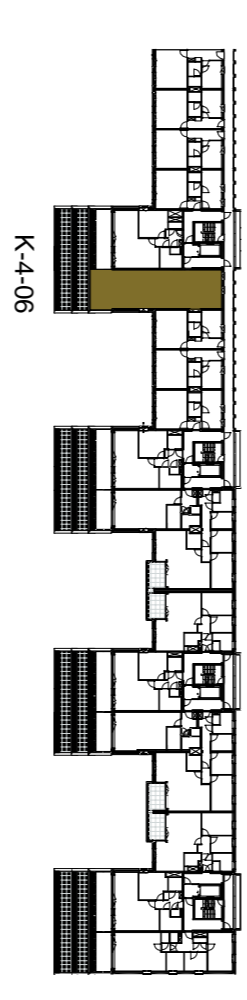

4e Verdieping