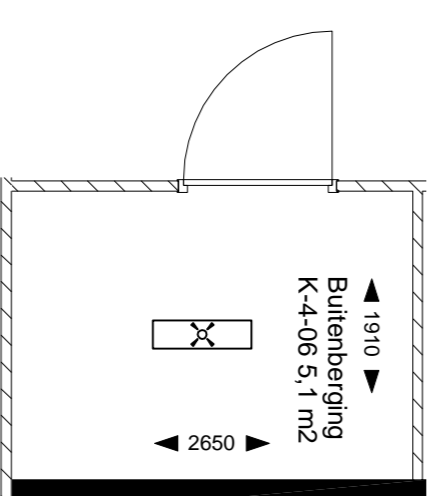

Berging kelder -2

Renvooi

	constructieve bekleding		af-/opbouw
	metaalcladding wand		schakelaar 1500g
	woningpraktische metaalcladding		schakelaar wand
	woonpraktische wand met groenstaalwerk		kuisschakelaar
	houdt de buitenlucht warm en voorkomt warmteverlies		Praktischschakelaar verlichting
	30 minuten brandwerend en rookdicht		aanblikpunt (bedraad)
	vluchtdoorgangen		aanblikpunt up en ca (niet bedraad)
	houdt het binnengebied met stropjes dicht		aanblikpunt ca (bedraad)
	afsluit het binnengebied met een afsluiting van 15 minuten brandwerend en rookdicht		aanblikpunt up (bedraad)
	voorkomt het bakstene en hout		thermostaat
	bevochtigings nets		aanblikpunt CO2 sensor (bedraad)
	bedrijfsdorp		aanblikpunt
	opstapbare wanddelen en wandplaten (op maat)		wandconnection paneel 1-voeding
	opstapbare wanden		wandconnection paneel 2-voeding
	opstapbare klijstrip		deurvideo
	galerij wand		ikonzakelplaat plafond
	opstapbare optioneel stalen profiel doorborend		Wandlamp
	bedrijfsdorp		ikonzakelplaat rookmelder
	bedrijfsdorp (positief bedraad)		bed draaker
	meubelen voor opgehangen		bed zoner
	optioneel opgehangen		verlichte wand
	optioneel opgehangen		redelijk
	optioneel opgehangen		verlichting verduisterbaar
	optioneel opgehangen		opbouw LED-armatuur met afgevoerde lampenlijnen
	optioneel opgehangen		medelicht