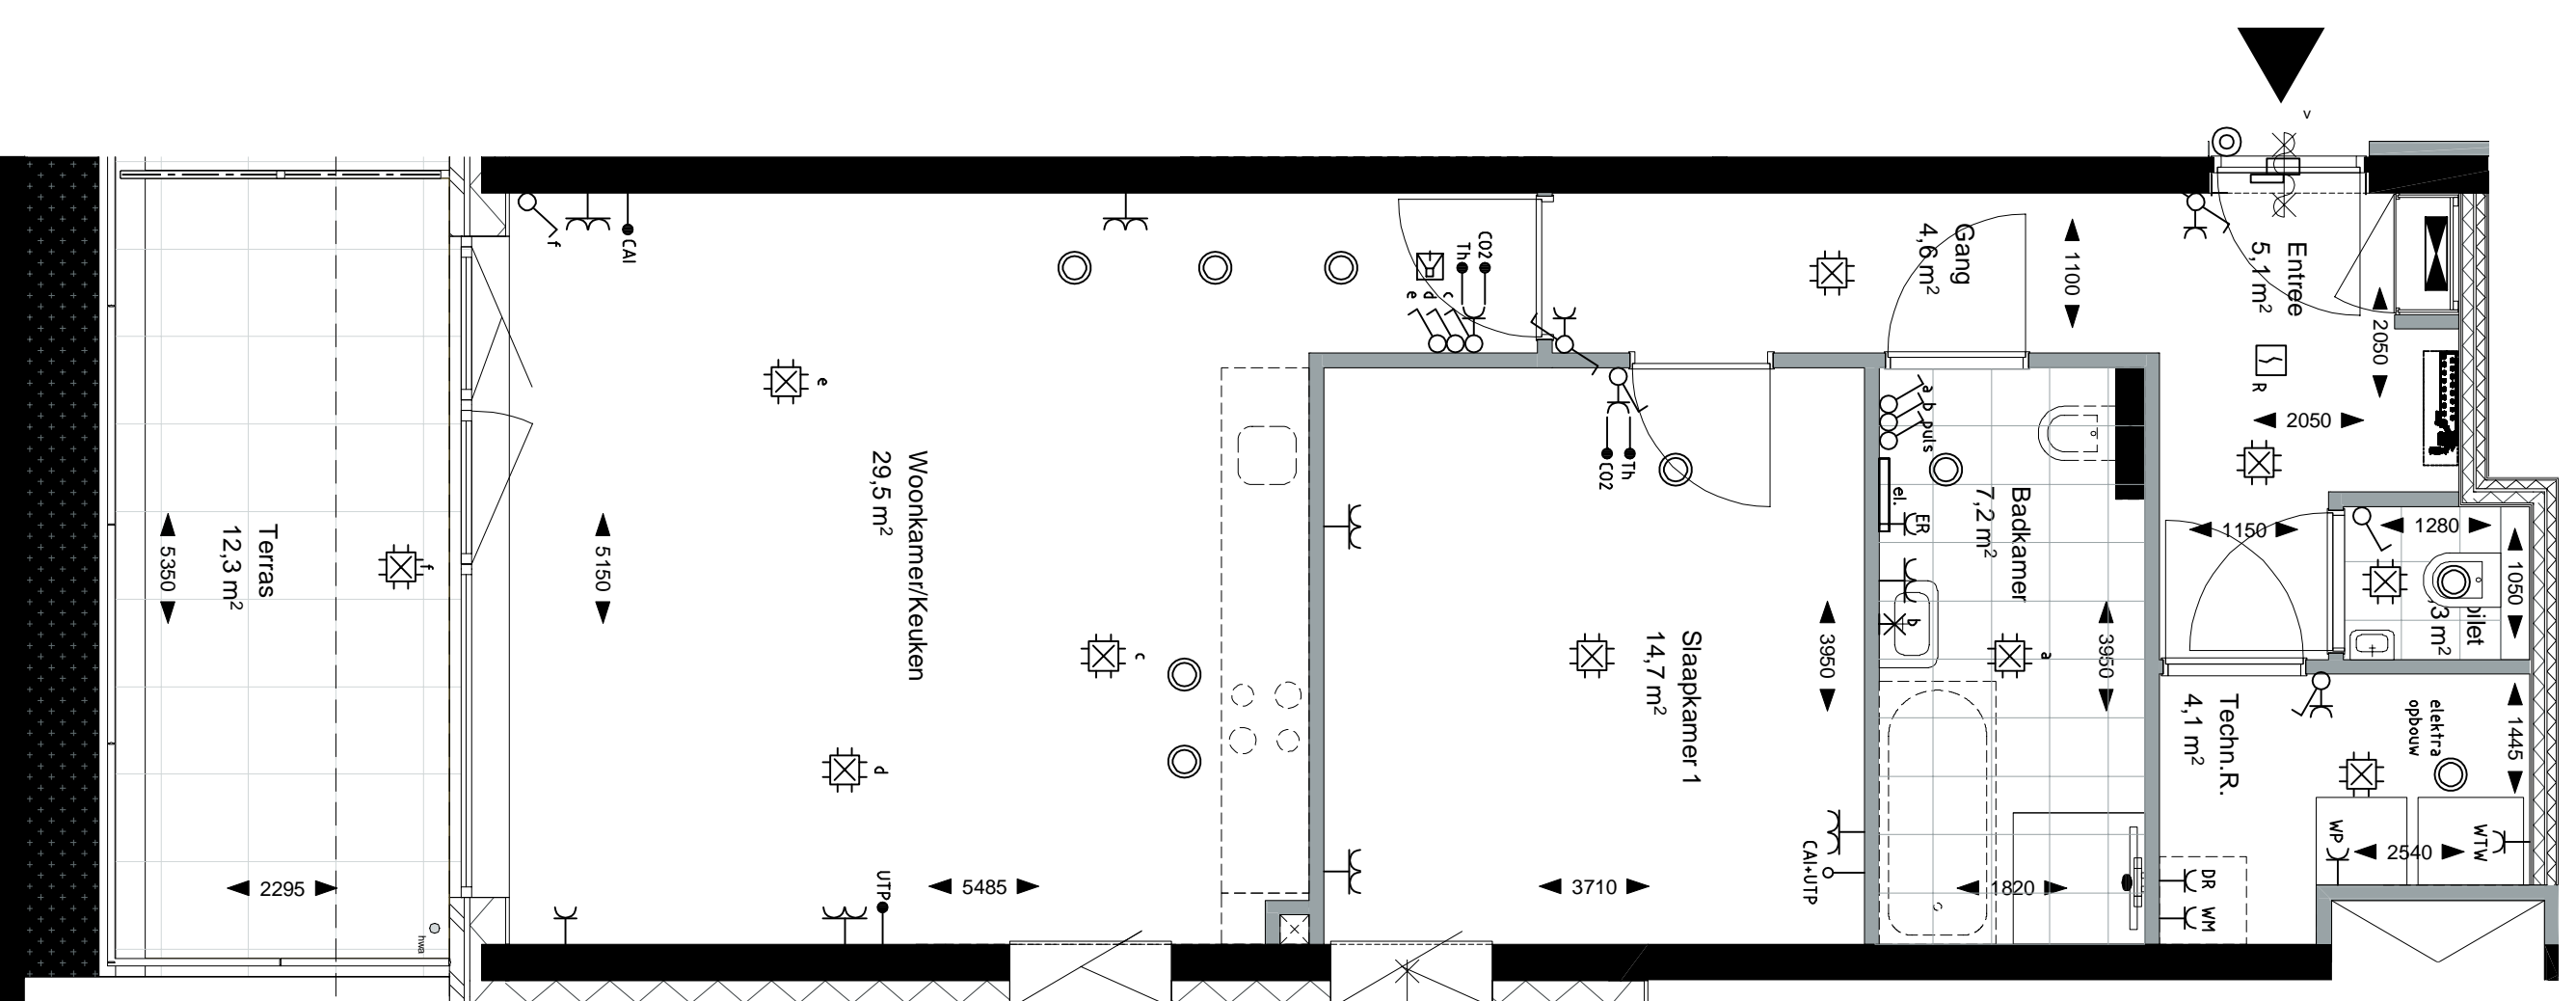

Zuidgevel

Oostgevel

Renvooi

Symbol	Constructieve benoeming	Symbol	Benaming
[Symbol]	constructieve wand	[Symbol]	ramen of deur 30 minuten brandwerend
[Symbol]	massief wand	[Symbol]	deur 30 minuten brandwerend/kluis
[Symbol]	woninggeveldeels metselwerk	[Symbol]	schakelaar 1 pool
[Symbol]	houtstudeerwand met gemetseldelek	[Symbol]	schakelaar mistal
[Symbol]	hulpje voorveroorlog met stroom deur	[Symbol]	knopschakelaar
[Symbol]	30 minuten brandwerend en voorzien van	[Symbol]	Push-to-open schakelaar
[Symbol]	vloerplaatvloer	[Symbol]	aanstapklem (bedraad)
[Symbol]	houten bergingsconstructie met stroom deur	[Symbol]	aanstapklem (niet bedraad)
[Symbol]	stalen montageplaat met opbouw bij	[Symbol]	aanstapklem (n.p. bedraad)
[Symbol]	verliefte en andere lussen voorzien	[Symbol]	thermostaat
[Symbol]	van bovenaf	[Symbol]	aanstapklem CO2 (openen/bedraad)
[Symbol]	voetsteunplaat en deksel	[Symbol]	deurknop
[Symbol]	belegingsvloer	[Symbol]	wandcontactdoos spierst 1-voudig
[Symbol]	beleging	[Symbol]	wandcontactdoos spierst 2-voudig
[Symbol]	opbouwplaat montage en	[Symbol]	deurknop
[Symbol]	opbouwplaat	[Symbol]	lichtaanloopplaat bedraad
[Symbol]	opbouwplaat klem	[Symbol]	Wandcontact
[Symbol]	opbouwplaat klem	[Symbol]	lichtaanloopplaat
[Symbol]	glijwiel stroom	[Symbol]	lichtschakelaar
[Symbol]	opbouwplaat opbouw lamel	[Symbol]	bet zoner
[Symbol]	opbouwplaat opbouw lamel	[Symbol]	verliefte wand
[Symbol]	opbouwplaat opbouw lamel	[Symbol]	recluse
[Symbol]	opbouwplaat opbouw lamel	[Symbol]	voetverwarming wand
[Symbol]	opbouwplaat opbouw lamel	[Symbol]	opbouw LED-standlamp met
[Symbol]	opbouwplaat opbouw lamel	[Symbol]	opbouwplaat montage
[Symbol]	opbouwplaat opbouw lamel	[Symbol]	meubel

• Schakelaar en lichtinrichting indelbaar aan te sluiten
 • Verwarmingsplaat en montageplaat indelbaar aan te sluiten
 • Inbouwplaat opbouwplaat indelbaar aan te sluiten
 • Inbouwplaat opbouwplaat indelbaar aan te sluiten

BELLEVOUE

VERKOOPTTEKENING

TYPE K22
 BOUWNR.: K-3-15
 3e verdieping