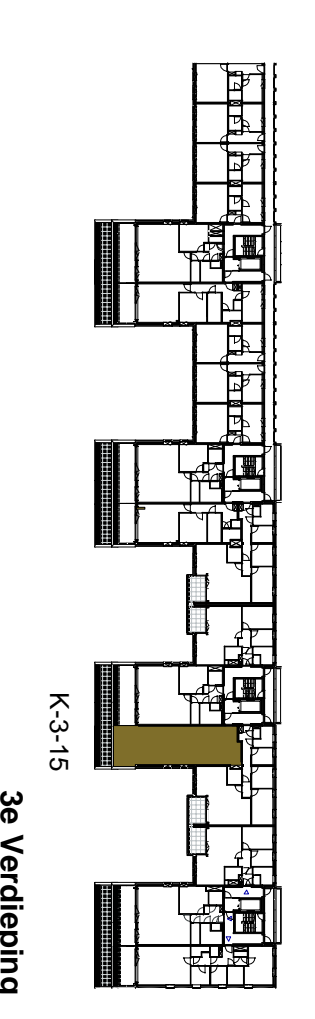

Zuidgevel

Oostgevel

Renvooi

Symbol	Constructieve benoeming	Symbol	Benaming
[Symbol]	constructieve wand	[Symbol]	ramen of deur 30 minuten brandwerend
[Symbol]	massief wand	[Symbol]	deur 30 minuten brandwerend/kluis
[Symbol]	woninggeveldeels metselwerk	[Symbol]	schakelaar 1 pool
[Symbol]	houtstudeerwand met gemetseldelek	[Symbol]	schakelaar mistal
[Symbol]	hulpje voorveroorlog met stroom deur	[Symbol]	knopschakelaar
[Symbol]	30 minuten brandwerend en voorzien van	[Symbol]	Push-to-open schakelaar
[Symbol]	vloerplaatvloer	[Symbol]	aanstapklem (bedraad)
[Symbol]	houten bergingsconstructie met stroom deur	[Symbol]	aanstapklem (niet bedraad)
[Symbol]	stalen montageplaat met opbouw bij	[Symbol]	aanstapklem (n.p. bedraad)
[Symbol]	verliefte en andere lussen voorzien	[Symbol]	thermostaat
[Symbol]	van bovenaf	[Symbol]	aanstapklem CO2 (openen/bedraad)
[Symbol]	voetsteunplaat en deksel	[Symbol]	deurknop
[Symbol]	belegingsvloer	[Symbol]	wandcontactdoos spierst 1-voudig
[Symbol]	beleging	[Symbol]	wandcontactdoos spierst 2-voudig
[Symbol]	opbouwplaat montage en	[Symbol]	deurknop
[Symbol]	opbouwplaat	[Symbol]	lichtaanloopplaat bedraad
[Symbol]	opbouwplaat klem	[Symbol]	Wandcontact
[Symbol]	opbouwplaat klem	[Symbol]	lichtaanloopplaat
[Symbol]	glijwiel stroom	[Symbol]	lichtschakelaar
[Symbol]	opbouwplaat opbouw lamel	[Symbol]	bet zoner
[Symbol]	opbouwplaat opbouw lamel	[Symbol]	verliefte wand
[Symbol]	opbouwplaat opbouw lamel	[Symbol]	recluse
[Symbol]	opbouwplaat opbouw lamel	[Symbol]	voetverwarming wand
[Symbol]	opbouwplaat opbouw lamel	[Symbol]	opbouw LED-standlamp met
[Symbol]	opbouwplaat opbouw lamel	[Symbol]	opbouwplaat montage
[Symbol]	opbouwplaat opbouw lamel	[Symbol]	meubel

• Schakelaar en lichtinrichting indelbaar aan te sluiten
 • Verwarmingsplaat en montageplaat indelbaar aan te sluiten
 • Inbouwplaat opbouwplaat indelbaar aan te sluiten
 • Inbouwplaat opbouwplaat indelbaar aan te sluiten

BELLEVOUE

VERKOOPTTEKENING

TYPE K22
 BOUWNR.: K-3-15
 3e verdieping