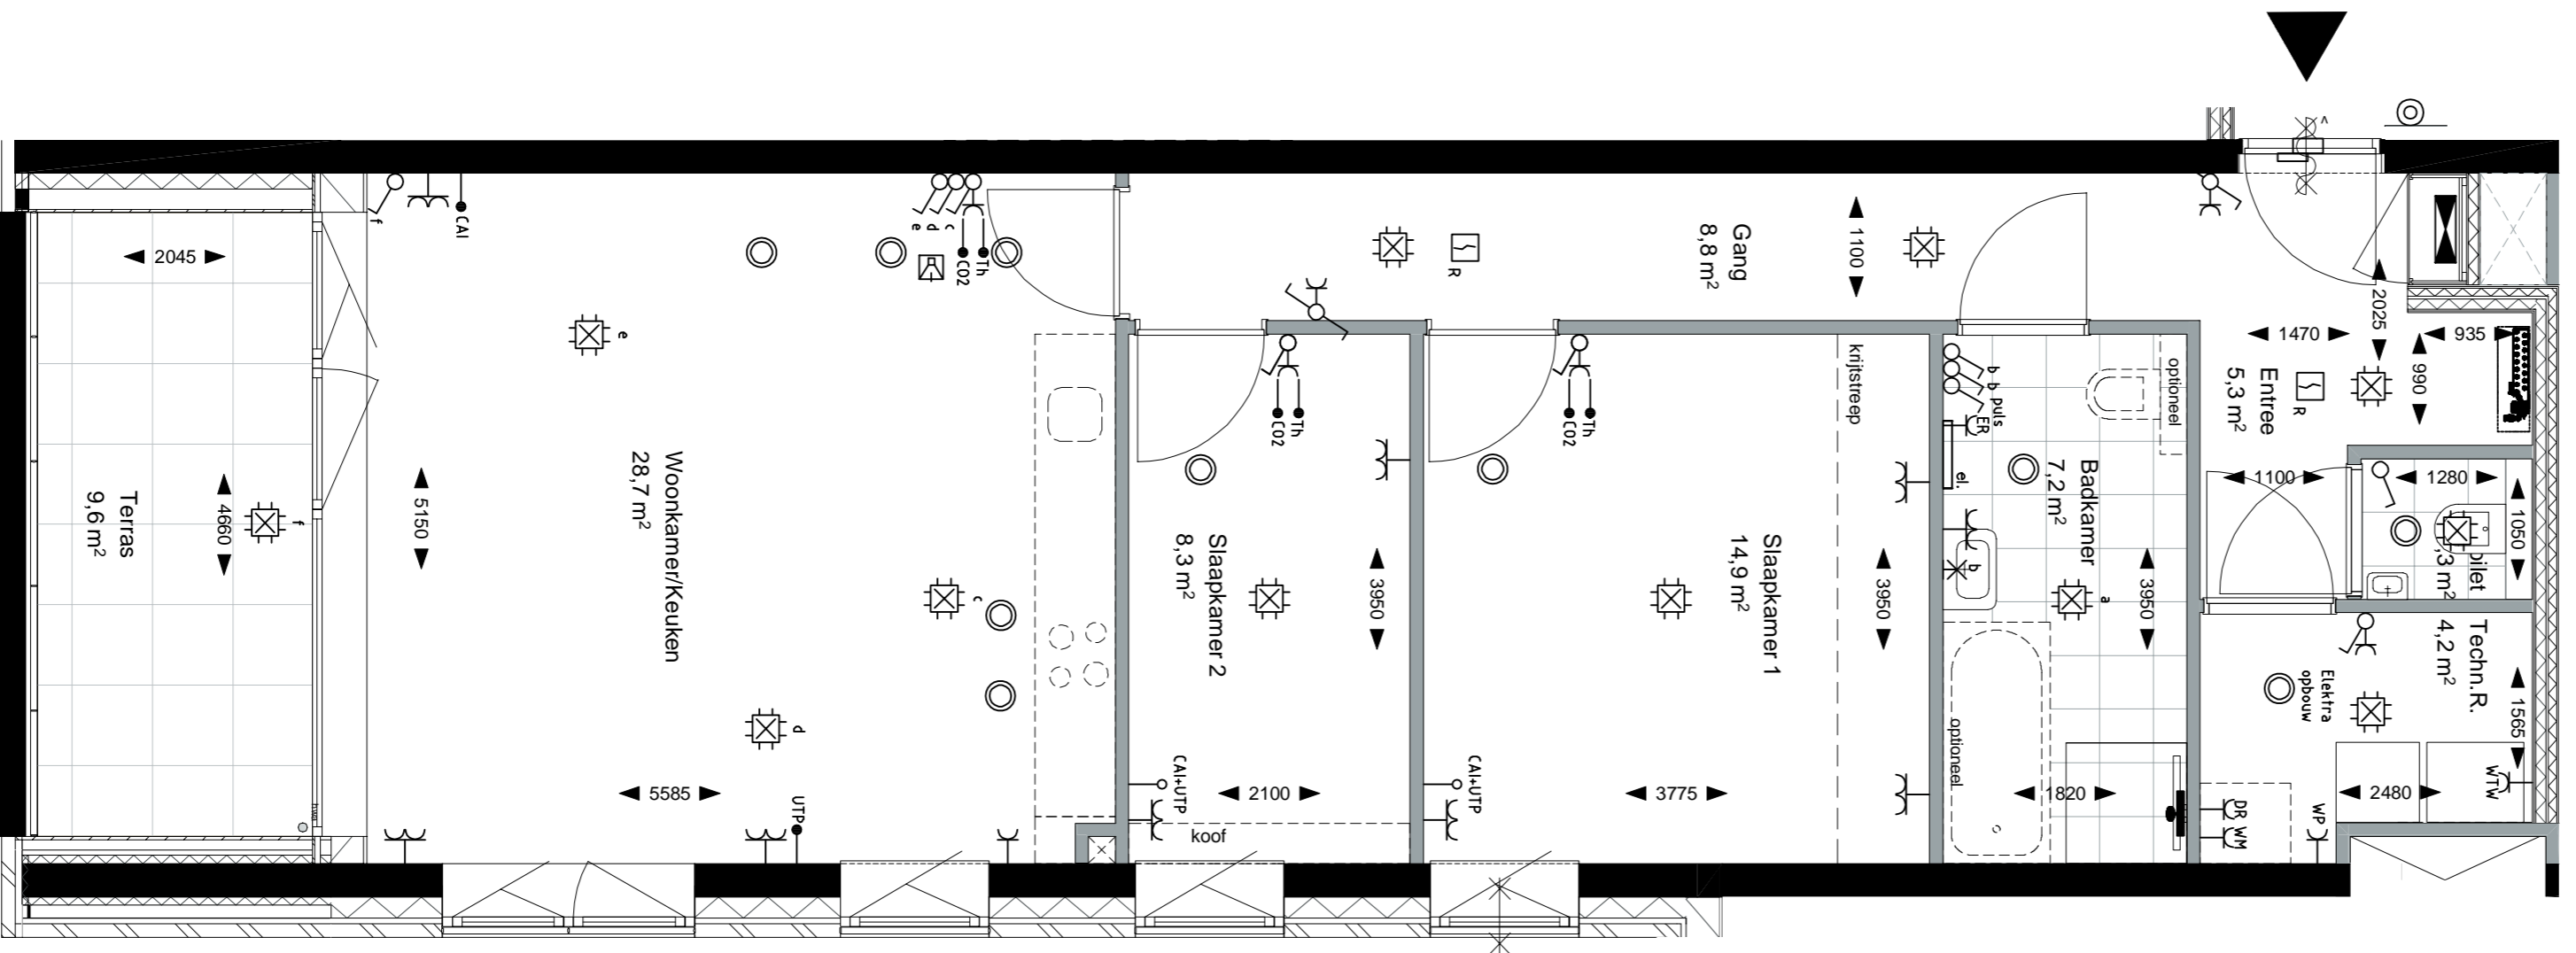

Zuidgevel

Oostgevel

1e Verdieping

Berging  
Kelder -2

1e Verdieping

**BELLE VUE**

**VERKOOPTEKENING**  
 TYPE K10  
 BOUWNR.: K-1-02  
 1e verdieping