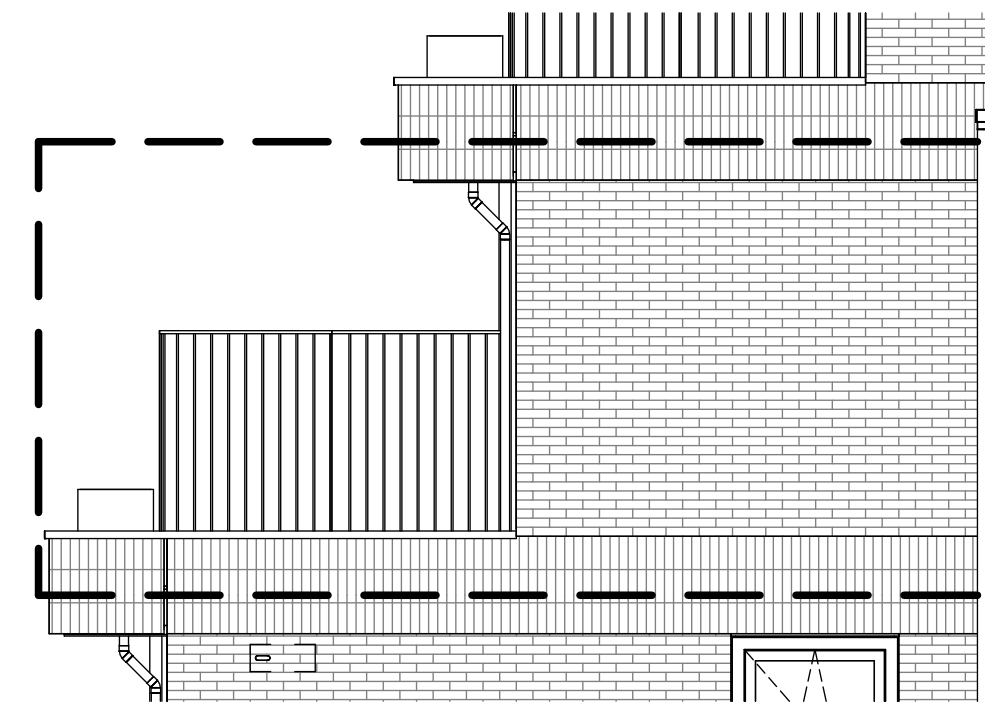

Voorgevel

Zijgevel

5e Verdieping

ALGEMEEN

- Kleine wijzigingen voorbehouden.
- Aan de maatvoering kunnen geen rechten worden ontleend.
- Maatvoering betreft "circa maten" en is aangegeven in centimeters.
- Aansluitpunten elektra, keukenopstelling, ventilatiepunten en rookmelder zijn indicatief weergegeven.
- Keukenopstelling en indeling badkamer en toilet conform nul-tekening leverancier.
- Aan de weergegeven artist impression kunnen geen rechten worden ontleend.
- Opstelling installaties indicatief.
- Elektravoorzieningen in de technische ruimte worden als opbouw uitgevoerd.

AFKORTINGEN INSTALLATIES

WTW	ventilatie unit (warmteterugwin)	TH	thermostaat
WP	warmtepomp unit	UTP	data aansluiting
MK	meterkast	CO ₂	CO ₂ ruimtesensor
v.v.	vloerverwarmingsverdelers	VF	videfoon
WM	wasmachine	E-rad	elektrische radiator
WD	wasdroger	dd	deurdranger
		vp	ruimte voorzien van verlaagd plafond

Overzicht, 5e verdieping

BELLEVUE
UTRECHT

tekeningsnaam
Bouwnummer K.5.11
Type K34

project
Bellevue Utrecht Leidsche Rijn

heijmans

formaat: A1 schaal: 1:50 datum: 28-03-2025