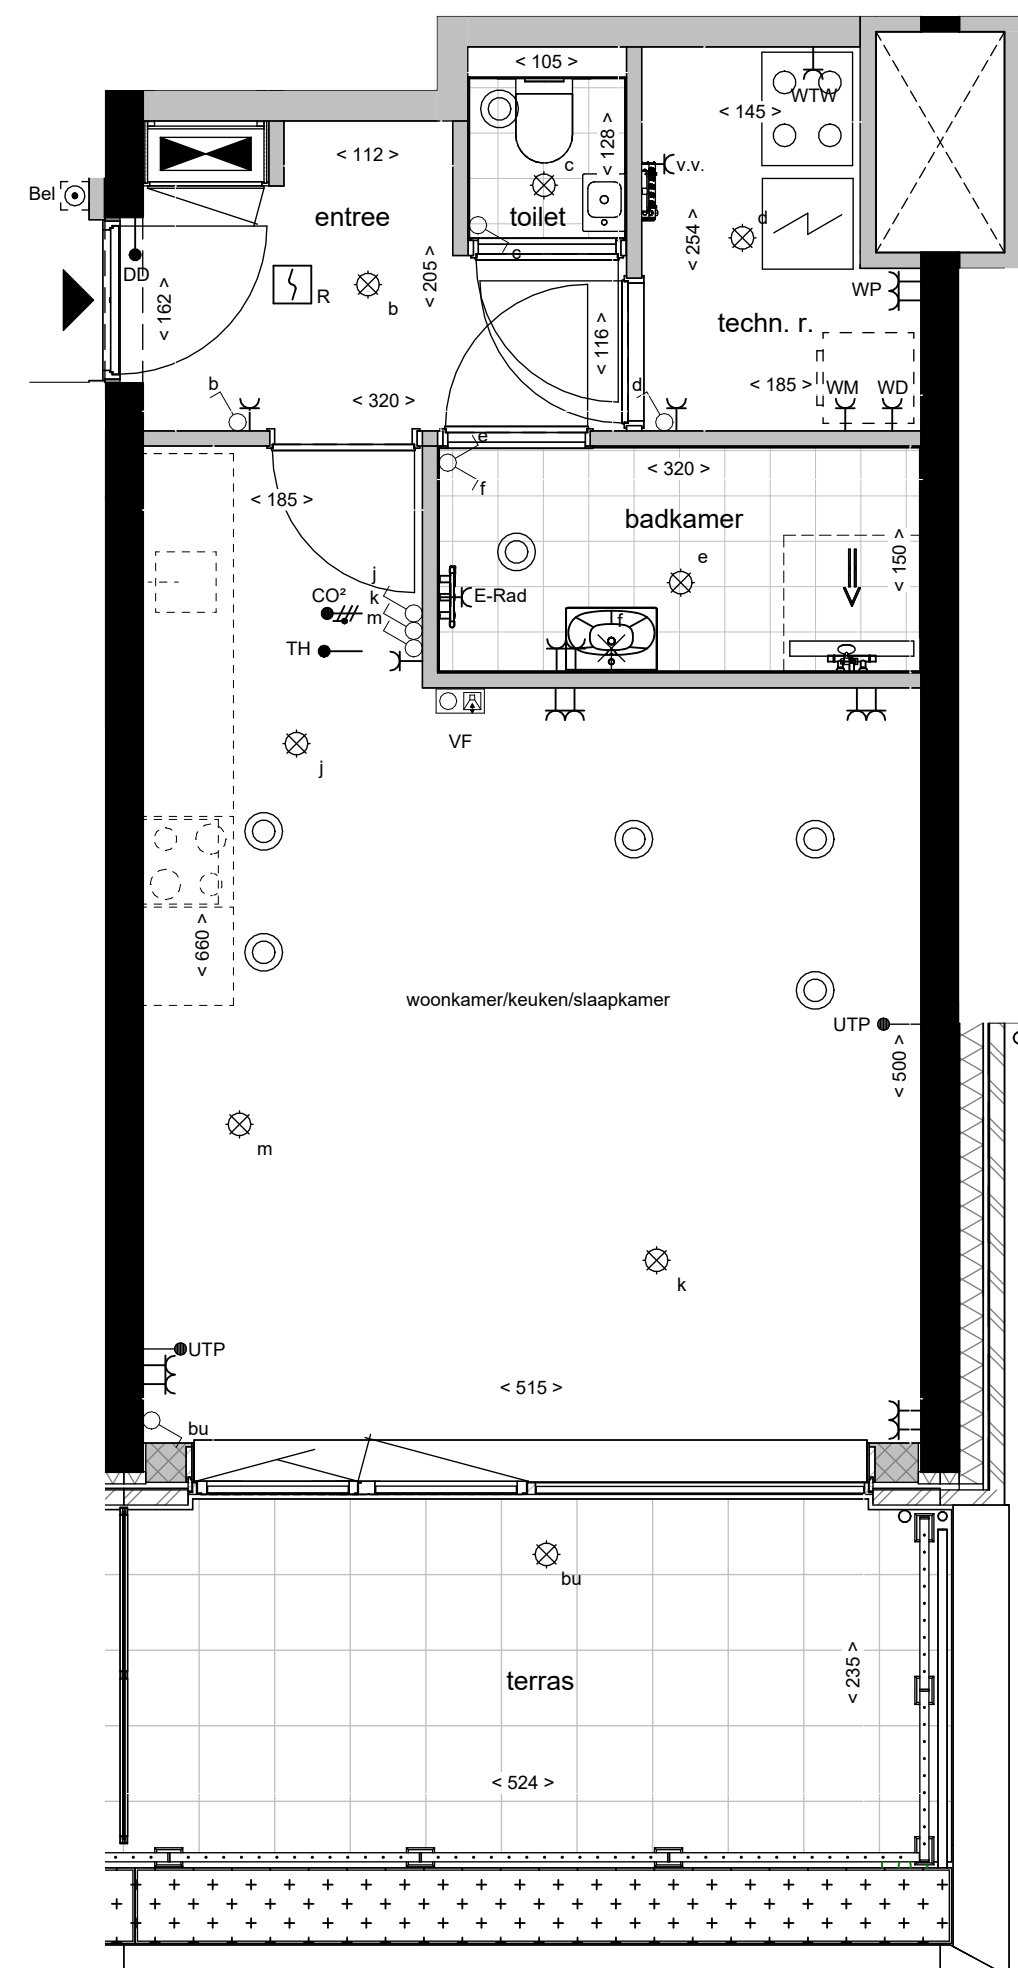

Voorgevel

Zijgevel

5e Verdieping

ALGEMEEN

- Kleine wijzigingen voorbehouden.
- Aan de maatvoering kunnen geen rechten worden ontleend.
- Maatvoering betreft "circa maten" en is aangegeven in centimeters.
- Aansluitpunten elektra, keukenopstelling, ventilatiepunten en rookmelder zijn indicatief weergegeven.
- Keukenopstelling en indeling badkamer en toilet conform nul-tekening leverancier.
- Aan de weergegeven artist impression kunnen geen rechten worden ontleend.
- Opstelling installaties indicatief.
- Elektravoorzieningen in de technische ruimte worden als opbouw uitgevoerd.

AFKORTINGEN INSTALLATIES

WTW	ventilatie unit (warmteterugwin)	TH	thermostaat
WP	warmtepomp unit	UTP	data aansluiting
MK	meterkast	CO ₂	CO ₂ ruimtesensor
v.v.	vloerverwarmingsverdelers	VF	videfoon
WM	wasmachine	E-rad	elektrische radiator
WD	wasdroger	dd	deurdranger
		vp	ruimte voorzien van verlaagd plafond

Overzicht, 5e verdieping

BELLEVUE
UTRECHT

tekeningsnaam
Bouwnummer K.5.11
Type K34

project
Bellevue Utrecht Leidsche Rijn

heijmans

formaat: A1 schaal: 1:50 datum: 28-03-2025