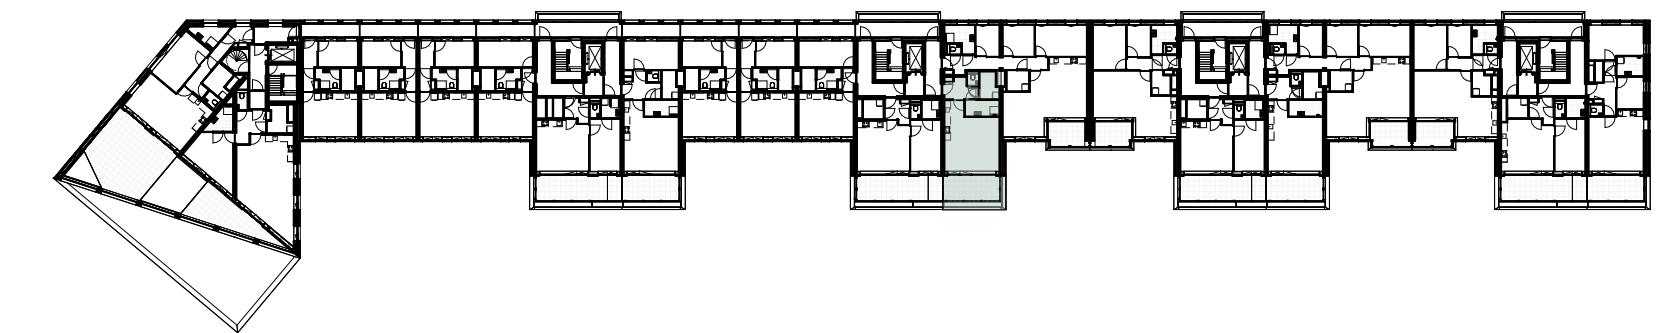

AFKORTINGEN INSTALLATIES

WTW	ventilatie unit (warmteterugwin)	TH	thermostaat
WP	warmtepomp unit	UTP	data aansluiting
MK	meterkast	CO ₂	CO ₂ ruimtesensor
v.v.	vloerverwarmingsverdelers	VF	videfoon
WM	wasmachine	E-rad	elektrische radiator
WD	wasdroger	dd	deurdranger
		vp	ruimte voorzien van verlaagd plafond

Overzicht, 5e verdieping

BELLEVUE
UTRECHT

tekeningsnaam
Bouwnummer K.5.11
Type K34

project
Bellevue Utrecht Leidsche Rijn

heijmans

formaat: A1 schaal: 1:50 datum: 28-03-2025