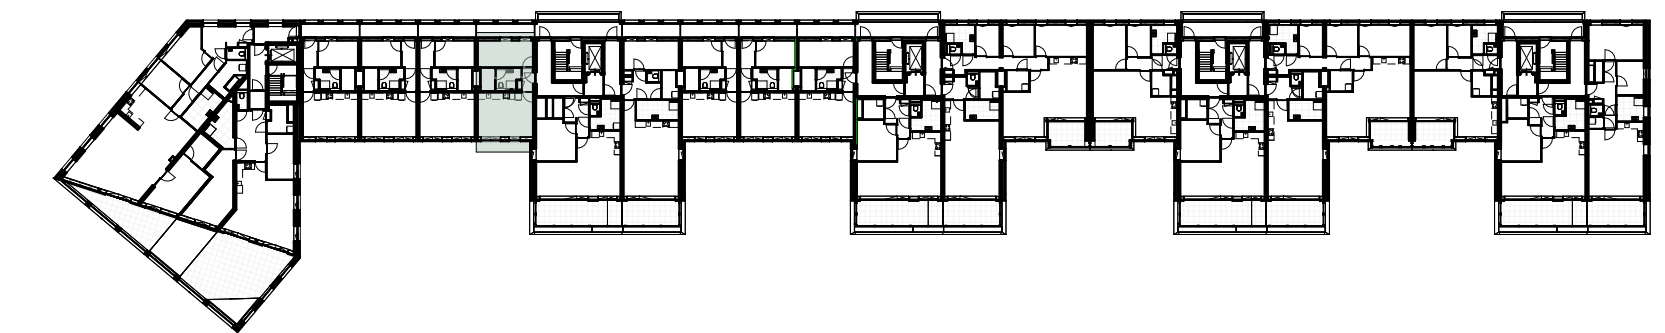

AFKORTINGEN INSTALLATIES

WTW	ventilatie unit (warmteterugwin)	TH	thermostaat
WP	warmtepomp unit	UTP	data aansluiting
MK	meterkast	CO ₂	CO ₂ ruimtesensor
v.v.	vloerverwarmingsverdelers	VF	videfoon
WM	wasmachine	E-rad	elektrische radiator
WD	wasdroger	dd	deurdranger
		vp	ruimte voorzien van verlaagd plafond

Overzicht, 4e verdieping

BELLEVUE
UTRECHT

tekeningnaam
Bouwnummer K.4.04
Type K13a

project
Bellevue Utrecht Leidsche Rijn

heijmans

formaat
A1

schaal
1:50

datum
28-03-2025