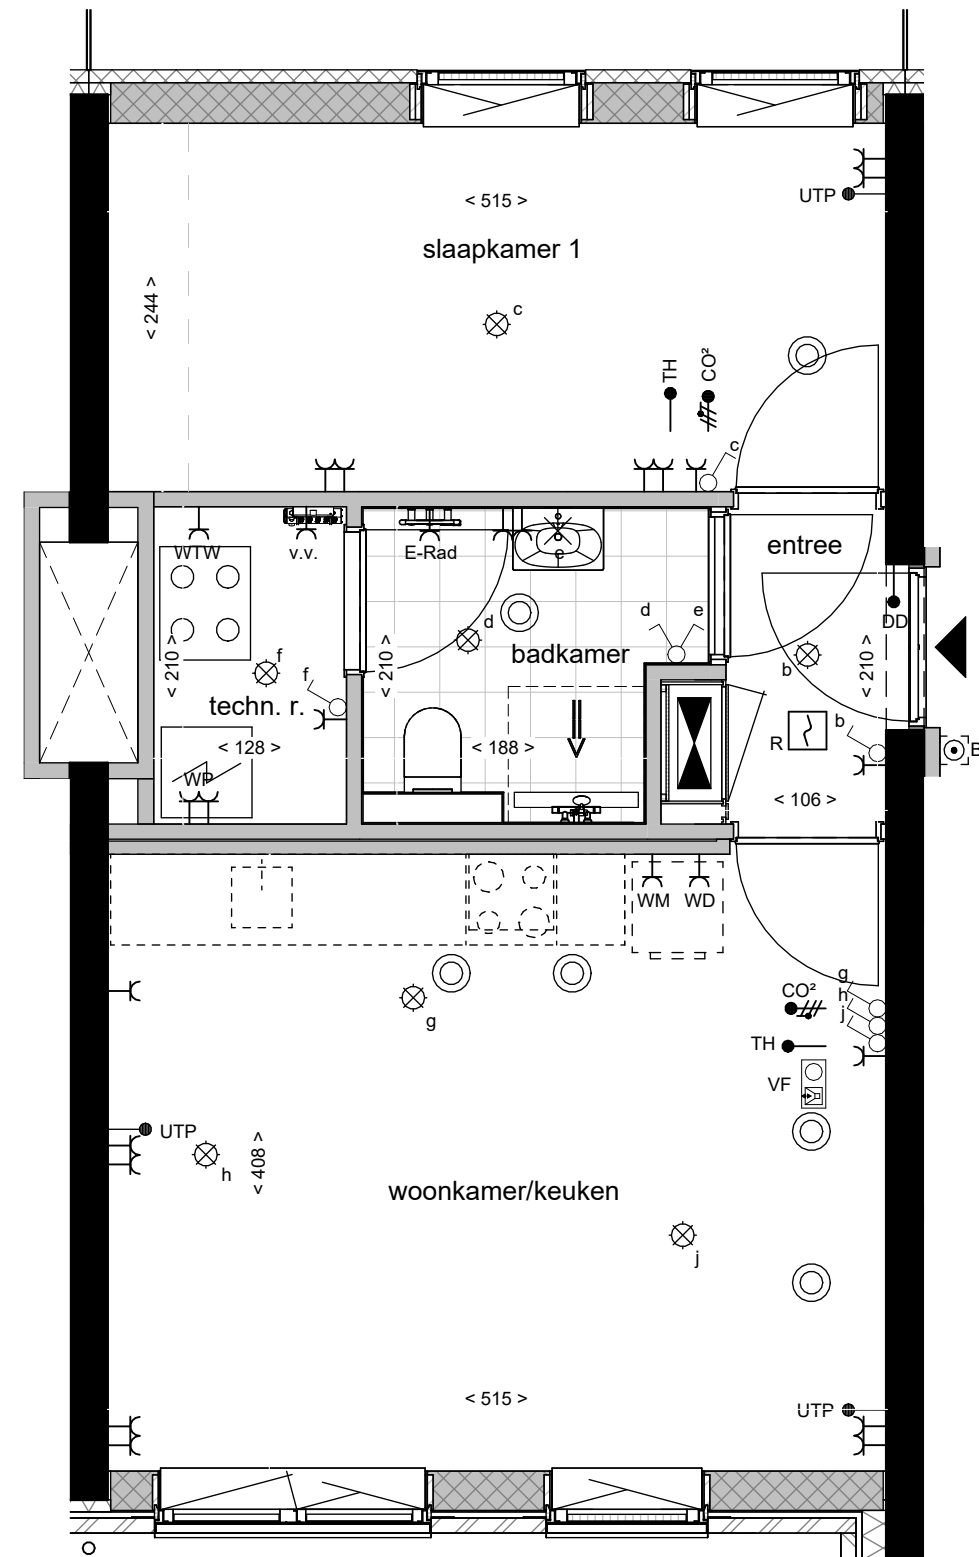

Voorgevel

Galerijgevel

4e Verdieping

ALGEMEEN

- Kleine wijzigingen voorbehouden.
- Aan de maatvoering kunnen geen rechten worden ontleend.
- Maatvoering betreft "circa maten" en is aangegeven in centimeters.
- Aansluitpunten elektra, keukenopstelling, ventilatiepunten en rookmelder zijn indicatief weergegeven.
- Keukenopstelling en indeling badkamer en toilet conform nul-tekening leverancier.
- Aan de weergegeven artist impression kunnen geen rechten worden ontleend.
- Opstelling installaties indicatief.
- Elektravoorzieningen in de technische ruimte worden als opbouw uitgevoerd.

AFKORTINGEN INSTALLATIES

WTW	ventilatie unit (warmteterugwin)	TH	thermostaat
WP	warmtepomp unit	UTP	data aansluiting
MK	meterkast	CO ₂	CO ₂ ruimtesensor
v.v.	vloerverwarmingsverdelers	VF	videfoon
WM	wasmachine	E-rad	elektrische radiator
WD	wasdroger	dd	deurdranger
		vp	ruimte voorzien van verlaagd plafond

Overzicht, 4e verdieping

BELLEVUE
UTRECHT

tekeningnaam
Bouwnummer K.4.04
Type K13a

project
Bellevue Utrecht Leidsche Rijn

heijmans

formaat
A1

schaal
1:50

datum
28-03-2025