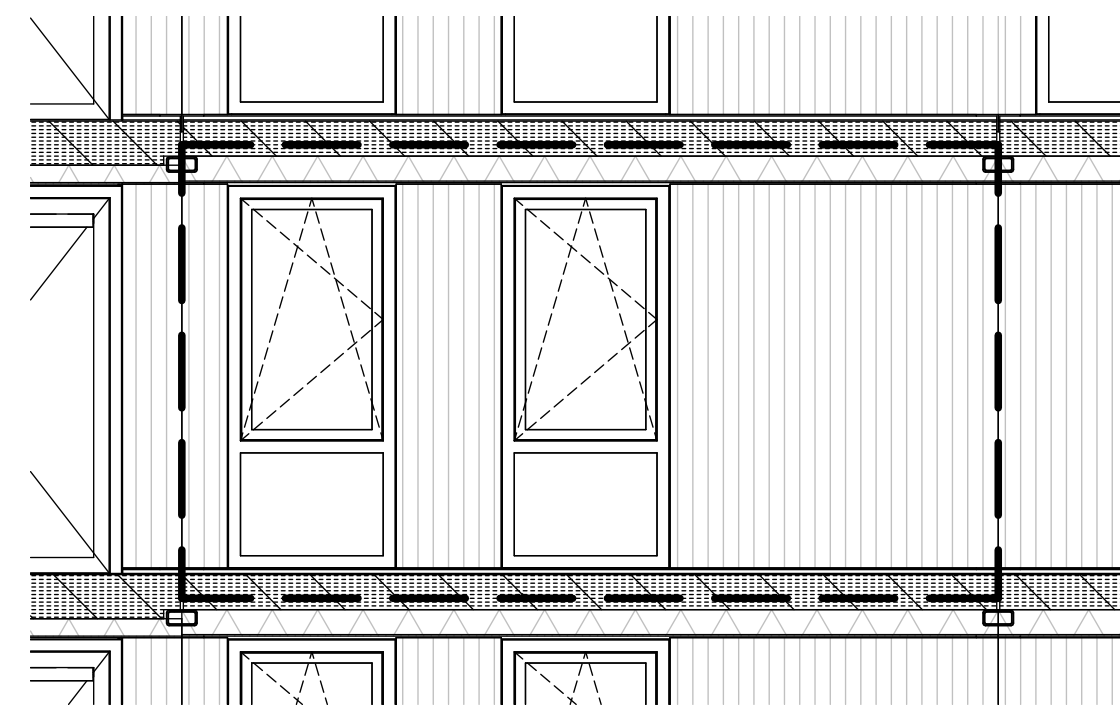

Voorgevel

Galerijgevel

4e Verdieping

ALGEMEEN

- Kleine wijzigingen voorbehouden.
- Aan de maatvoering kunnen geen rechten worden ontleend.
- Maatvoering betreft "circa maten" en is aangegeven in centimeters.
- Aansluitpunten elektra, keukenopstelling, ventilatiepunten en rookmelder zijn indicatief weergegeven.
- Keukenopstelling en indeling badkamer en toilet conform nul-tekening leverancier.
- Aan de weergegeven artist impression kunnen geen rechten worden ontleend.
- Opstelling installaties indicatief.
- Elektravoorzieningen in de technische ruimte worden als opbouw uitgevoerd.

Overzicht, 4e verdieping

BELLEVUE
UTRECHT

tekeningnaam
Bouwnummer K.4.04
Type K13a

project
Bellevue Utrecht Leidsche Rijn

heijmans

formaat
A1

schaal
1:50

datum
28-03-2025