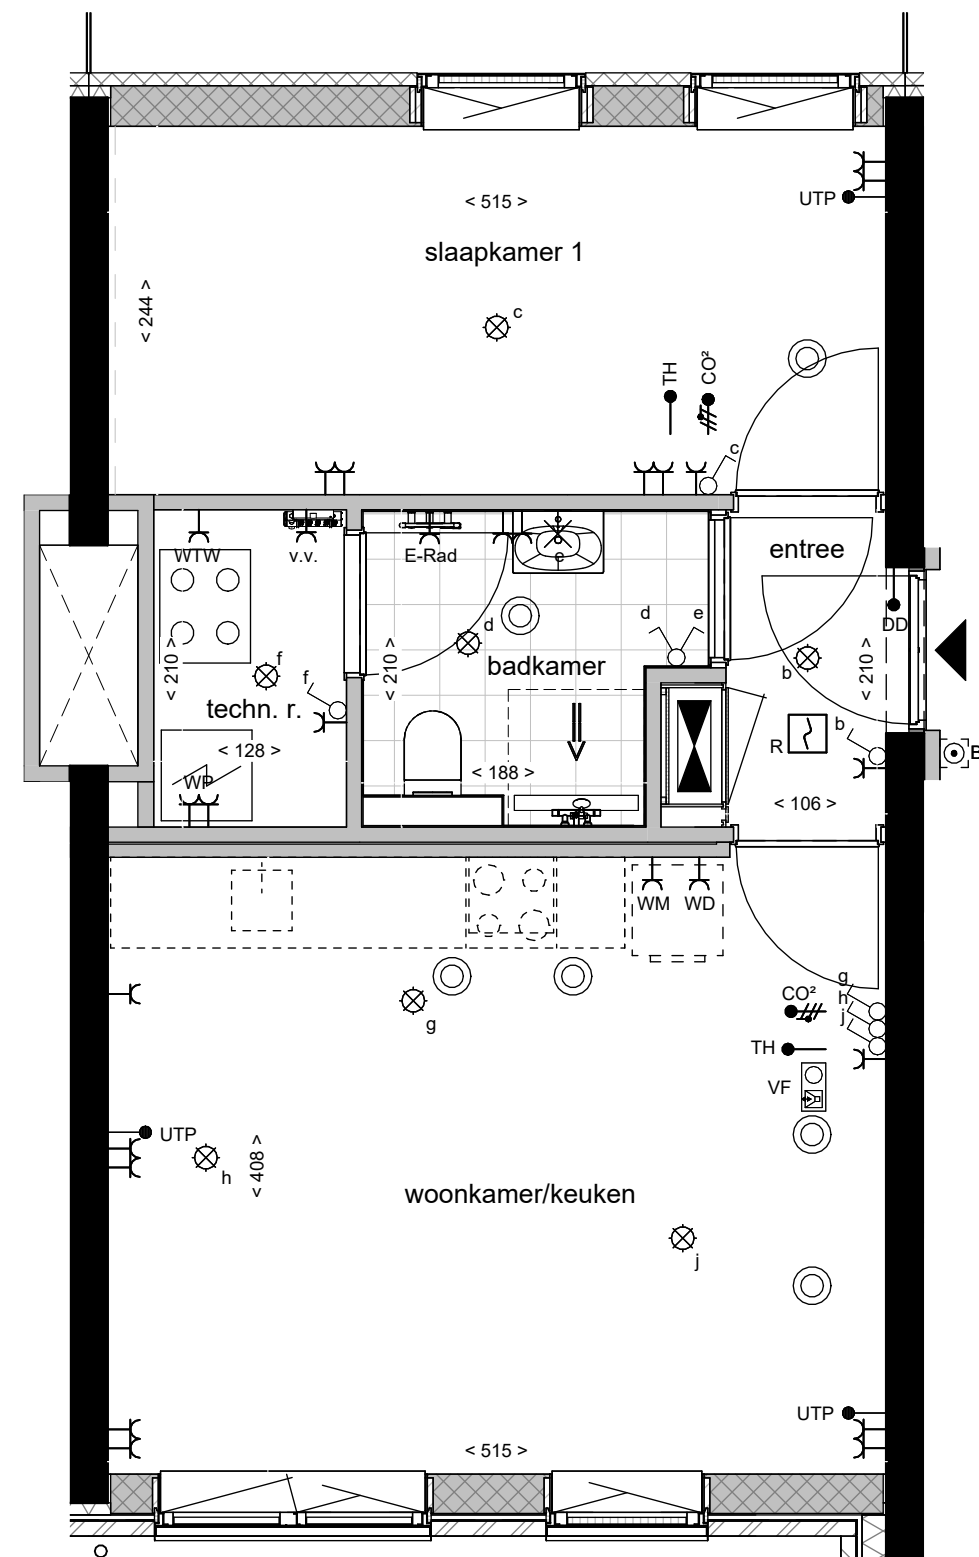

Voorgevel

Galerijgevel

3e verdieping

Overzicht, 3e verdieping

BELLEVUE
UTRECHT

tekeningnaam
Bouwnummer K.3.09
Type K13a

project
Bellevue Utrecht Leidsche Rijn

heijmans

formaat
A1

schaal
1:50

datum
28-03-2025

ALGEMEEN

- Kleine wijzigingen voorbehouden.
- Aan de maatvoering kunnen geen rechten worden ontleend.
- Maatvoering betreft "circa maten" en is aangegeven in centimeters.
- Aansluitpunten elektra, keukenopstelling, ventilatiepunten en rookmelder zijn indicatief weergegeven.
- Keukenopstelling en indeling badkamer en toilet conform nul-tekening leverancier.
- Aan de weergegeven artist impression kunnen geen rechten worden ontleend.
- Opstelling installaties indicatief.
- Elektravoorzieningen in de technische ruimte worden als opbouw uitgevoerd.