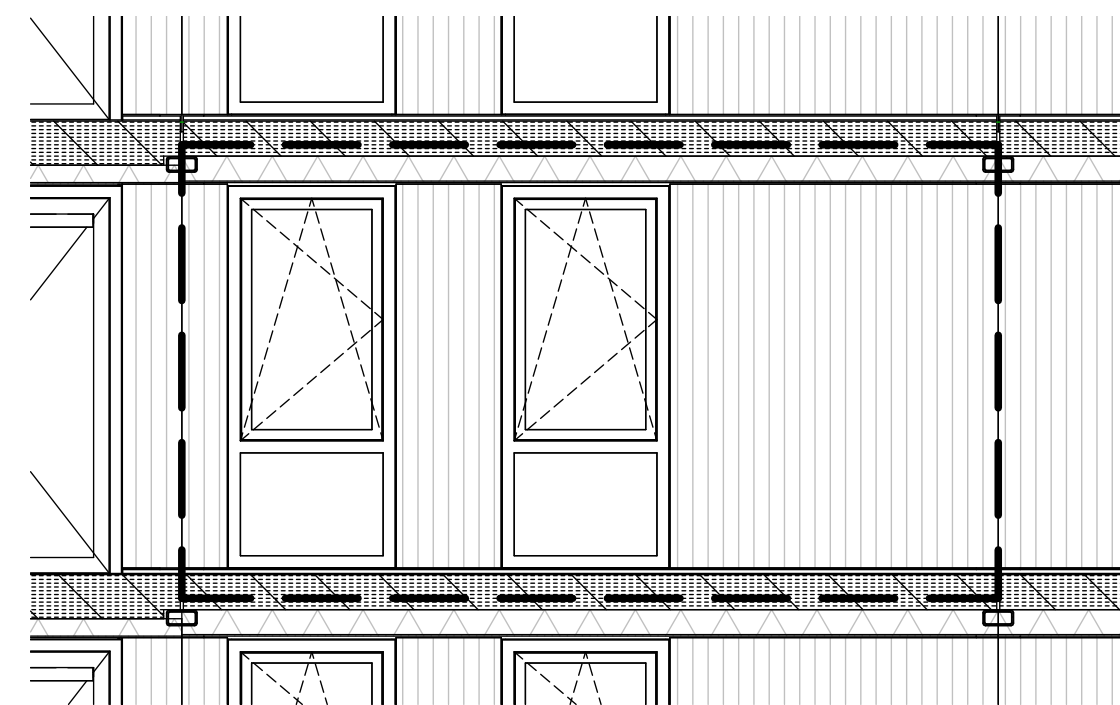

Voorgevel

Galerijgevel

3e verdieping

Overzicht, 3e verdieping

BELLEVUE
UTRECHT

tekeningnaam
Bouwnummer K.3.09
Type K13a

project
Bellevue Utrecht Leidsche Rijn

heijmans

formaat
A1

schaal
1:50

datum
28-03-2025

ALGEMEEN

- Kleine wijzigingen voorbehouden.
- Aan de maatvoering kunnen geen rechten worden ontleend.
- Maatvoering betreft "circa maten" en is aangegeven in centimeters.
- Aansluitpunten elektra, keukenopstelling, ventilatiepunten en rookmelder zijn indicatief weergegeven.
- Keukenopstelling en indeling badkamer en toilet conform nul-tekening leverancier.
- Aan de weergegeven artist impression kunnen geen rechten worden ontleend.
- Opstelling installaties indicatief.
- Elektravoorzieningen in de technische ruimte worden als opbouw uitgevoerd.