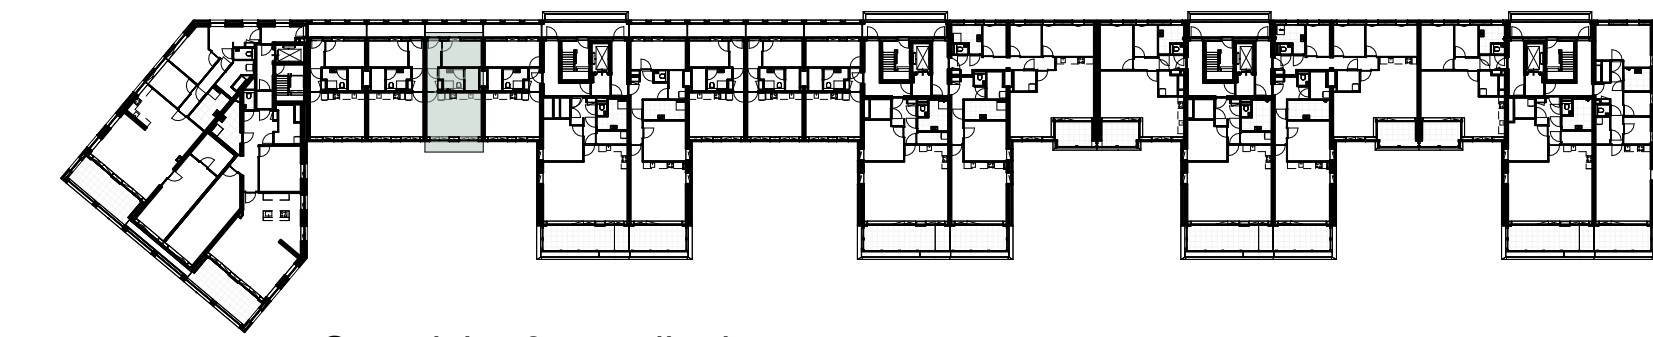

Voorgevel

Galerijgevel

3e verdieping

Overzicht, 3e verdieping

 tekeningnaam
Bouwnummer K.3.03
Type K12a

project
 Bellevue Utrecht Leidsche Rijn

 formaat
 A1

schaal
 1:50

datum
 28-03-2025

ALGEMEEN

- Kleine wijzigingen voorbehouden.
- Aan de maatvoering kunnen geen rechten worden ontleend.
- Maatvoering betreft "circa maten" en is aangegeven in centimeters.
- Aansluitpunten elektra, keukenopstelling, ventilatiepunten en rookmelder zijn indicatief weergegeven.
- Keukenopstelling en indeling badkamer en toilet conform nul-tekening leverancier.
- Aan de weergegeven artist impression kunnen geen rechten worden ontleend.
- Opstelling installaties indicatief.
- Elektravoorzieningen in de technische ruimte worden als opbouw uitgevoerd.