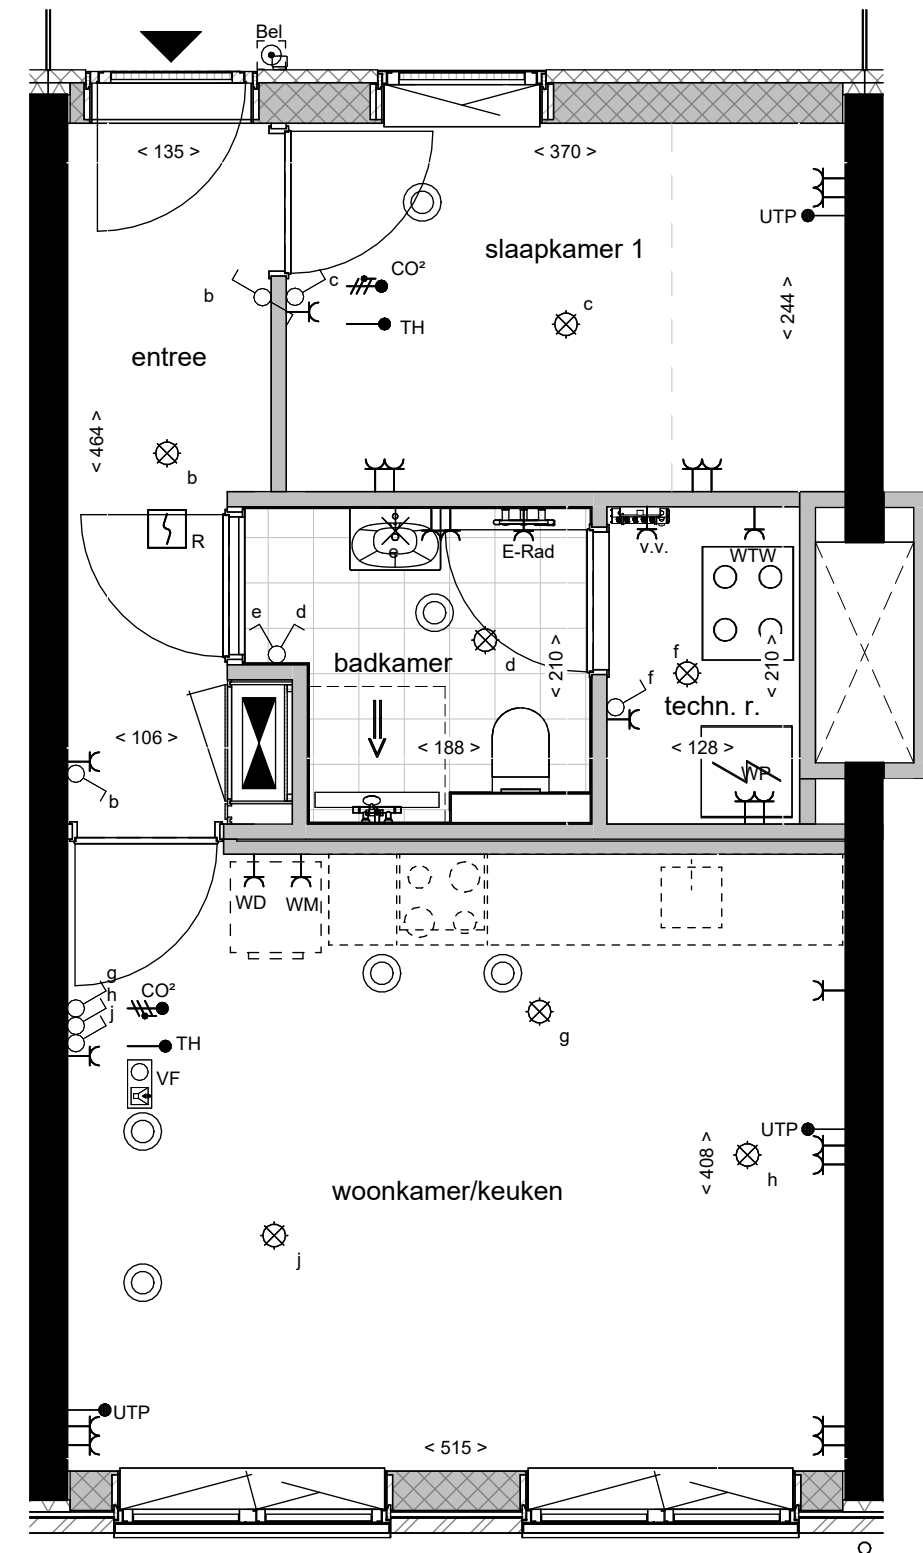

Voorgevel

Galerijgevel

3e verdieping

Overzicht, 3e verdieping

 tekeningnaam
Bouwnummer K.3.03
Type K12a

project
 Bellevue Utrecht Leidsche Rijn

 formaat
 A1

schaal
 1:50

datum
 28-03-2025

ALGEMEEN

- Kleine wijzigingen voorbehouden.
- Aan de maatvoering kunnen geen rechten worden ontleend.
- Maatvoering betreft "circa maten" en is aangegeven in centimeters.
- Aansluitpunten elektra, keukenopstelling, ventilatiepunten en rookmelder zijn indicatief weergegeven.
- Keukenopstelling en indeling badkamer en toilet conform nul-tekening leverancier.
- Aan de weergegeven artist impression kunnen geen rechten worden ontleend.
- Opstelling installaties indicatief.
- Elektravoorzieningen in de technische ruimte worden als opbouw uitgevoerd.