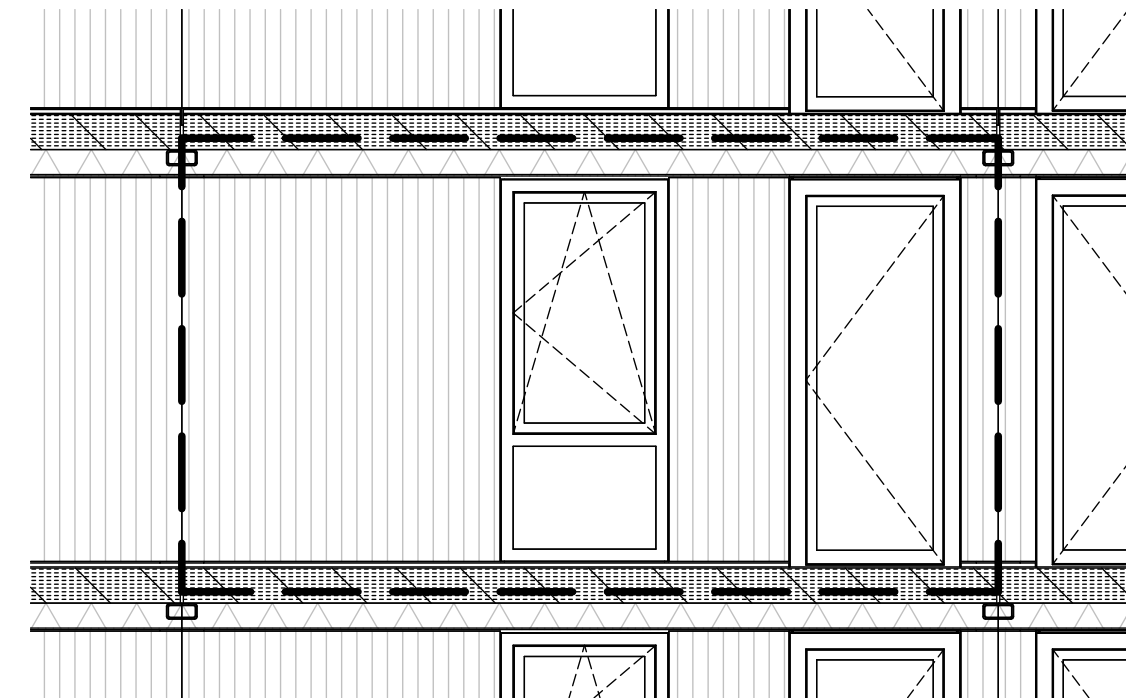

Voorgevel

Galerijgevel

3e verdieping

Overzicht, 3e verdieping

 tekeningnaam
Bouwnummer K.3.03
Type K12a

project
 Bellevue Utrecht Leidsche Rijn

 formaat
 A1

schaal
 1:50

datum
 28-03-2025

ALGEMEEN

- Kleine wijzigingen voorbehouden.
- Aan de maatvoering kunnen geen rechten worden ontleend.
- Maatvoering betreft "circa maten" en is aangegeven in centimeters.
- Aansluitpunten elektra, keukenopstelling, ventilatiepunten en rookmelder zijn indicatief weergegeven.
- Keukenopstelling en indeling badkamer en toilet conform nul-tekening leverancier.
- Aan de weergegeven artist impression kunnen geen rechten worden ontleend.
- Opstelling installaties indicatief.
- Elektravoorzieningen in de technische ruimte worden als opbouw uitgevoerd.