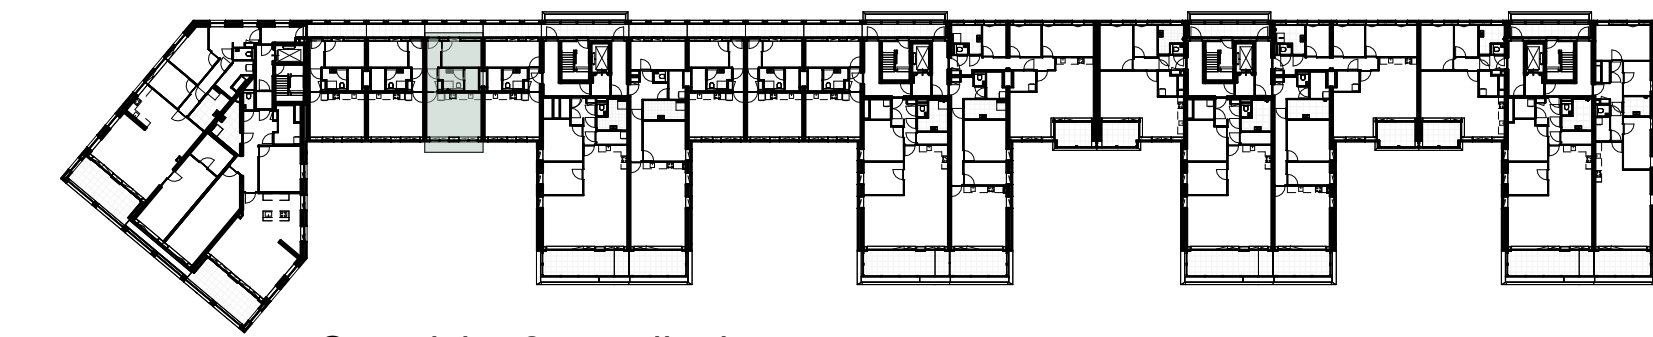

Voorgevel

Galerijgevel

2e verdieping

Overzicht, 2e verdieping

BELLEVUE
UTRECHT

heijmans

tekeningnaam
Bouwnummer K.2.03
Type K12

project
Bellevue Utrecht Leidsche Rijn

formaat
A1

schaal
1:50

datum
28-03-2025

ALGEMEEN

- Kleine wijzigingen voorbehouden.
- Aan de maatvoering kunnen geen rechten worden ontleend.
- Maatvoering betreft "circa maten" en is aangegeven in centimeters.
- Aansluitpunten elektra, keukenopstelling, ventilatiepunten en rookmelder zijn indicatief weergegeven.
- Keukenopstelling en indeling badkamer en toilet conform nul-tekening leverancier.
- Aan de weergegeven artist impression kunnen geen rechten worden ontleend.
- Opstelling installaties indicatief.
- Elektravoorzieningen in de technische ruimte worden als opbouw uitgevoerd.