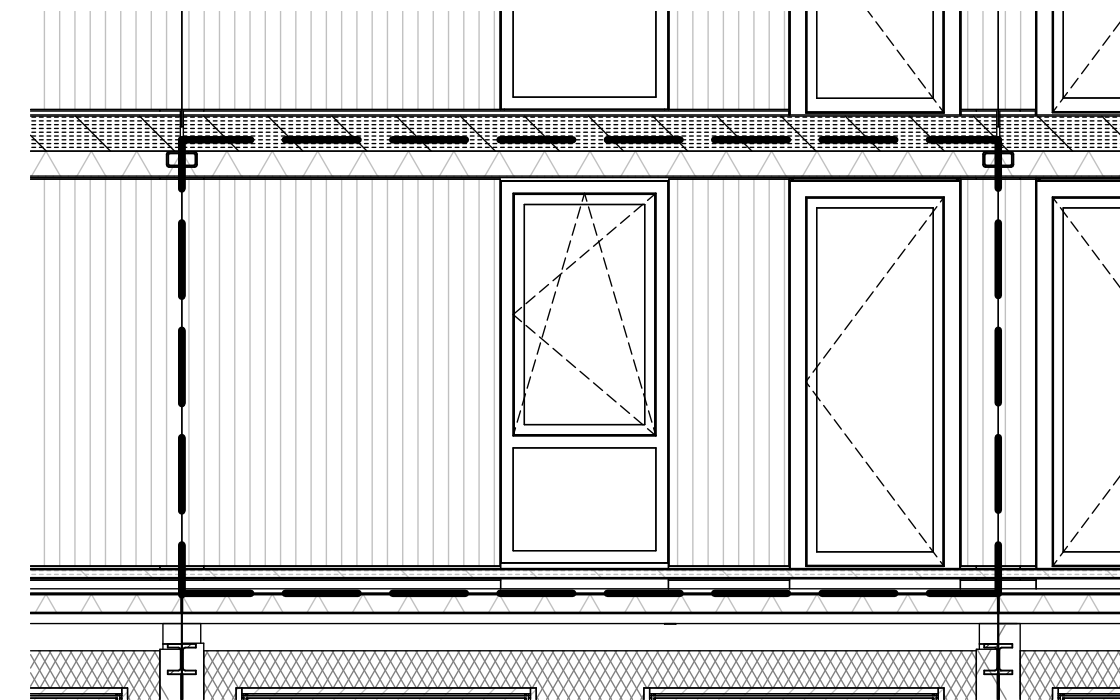

Voorgevel

Galerijgevel

2e verdieping

Overzicht, 2e verdieping

BELLEVUE
UTRECHT

heijmans

tekeningnaam
Bouwnummer K.2.03
Type K12

project
Bellevue Utrecht Leidsche Rijn

formaat
A1

schaal
1:50

datum
28-03-2025

ALGEMEEN

- Kleine wijzigingen voorbehouden.
- Aan de maatvoering kunnen geen rechten worden ontleend.
- Maatvoering betreft "circa maten" en is aangegeven in centimeters.
- Aansluitpunten elektra, keukenopstelling, ventilatiepunten en rookmelder zijn indicatief weergegeven.
- Keukenopstelling en indeling badkamer en toilet conform nul-tekening leverancier.
- Aan de weergegeven artist impression kunnen geen rechten worden ontleend.
- Opstelling installaties indicatief.
- Elektravoorzieningen in de technische ruimte worden als opbouw uitgevoerd.