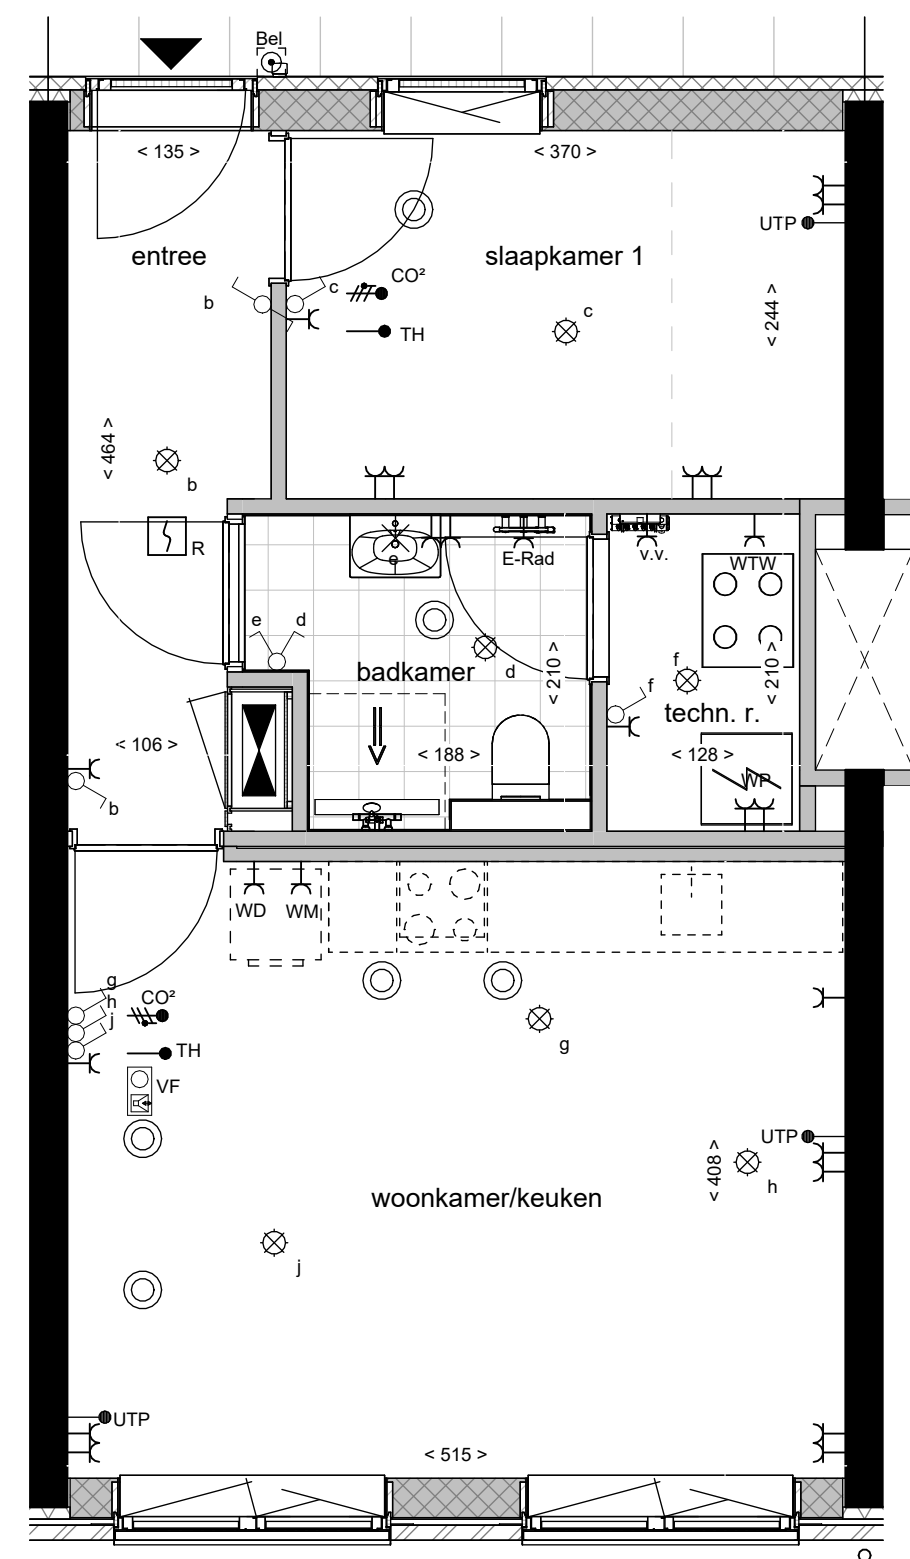

Voorgevel

Galerijgevel

2e verdieping

Overzicht, 2e verdieping

BELLEVUE
UTRECHT

heijmans

tekeningnaam
Bouwnummer K.2.03
Type K12

project
Bellevue Utrecht Leidsche Rijn

formaat
A1

schaal
1:50

datum
28-03-2025

ALGEMEEN

- Kleine wijzigingen voorbehouden.
- Aan de maatvoering kunnen geen rechten worden ontleend.
- Maatvoering betreft "circa maten" en is aangegeven in centimeters.
- Aansluitpunten elektra, keukenopstelling, ventilatiepunten en rookmelder zijn indicatief weergegeven.
- Keukenopstelling en indeling badkamer en toilet conform nul-tekening leverancier.
- Aan de weergegeven artist impression kunnen geen rechten worden ontleend.
- Opstelling installaties indicatief.
- Elektravoorzieningen in de technische ruimte worden als opbouw uitgevoerd.