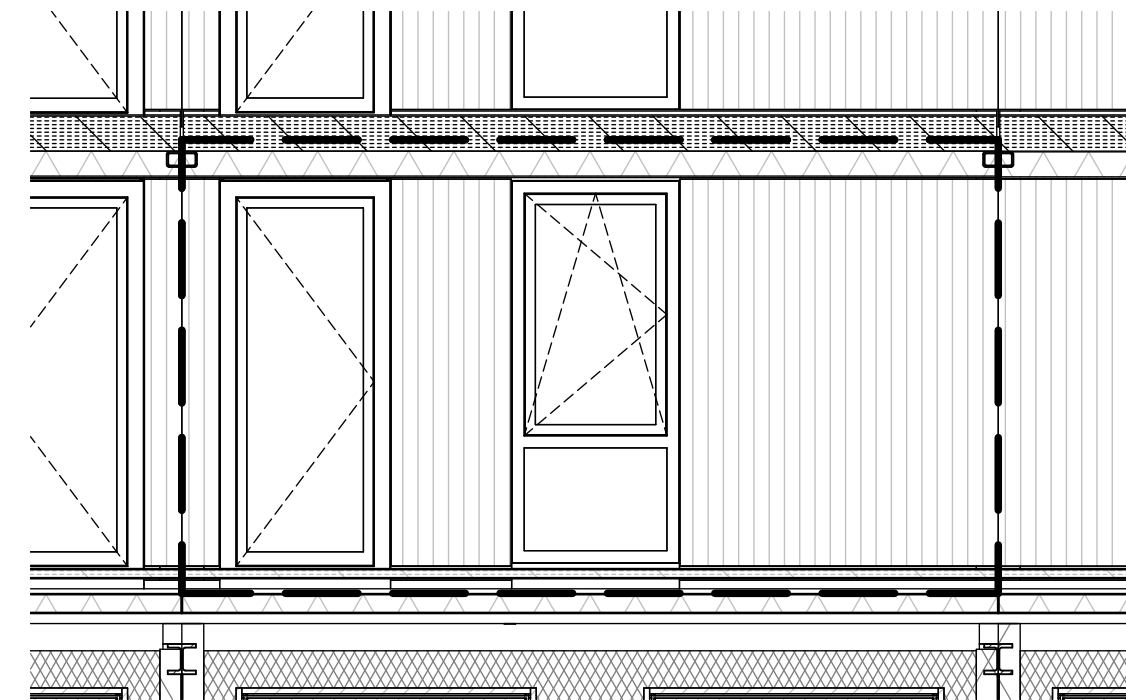

Voorgevel

Galerijgevel

2e verdieping

Overzicht, 2e verdieping

BELLEVUE
UTRECHT

tekeningnaam
Bouwnummer K.2.02
Type K12sp

project
Bellevue Utrecht Leidsche Rijn

heijmans

formaat
A1

schaal
1:50

datum
28-03-2025

ALGEMEEN

- Kleine wijzigingen voorbehouden.
- Aan de maatvoering kunnen geen rechten worden ontleend.
- Maatvoering betreft "circa maten" en is aangegeven in centimeters.
- Aansluitpunten elektra, keukenopstelling, ventilatiepunten en rookmelder zijn indicatief weergegeven.
- Keukenopstelling en indeling badkamer en toilet conform nul-tekening leverancier.
- Aan de weergegeven artist impression kunnen geen rechten worden ontleend.
- Opstelling installaties indicatief.
- Elektravoorzieningen in de technische ruimte worden als opbouw uitgevoerd.