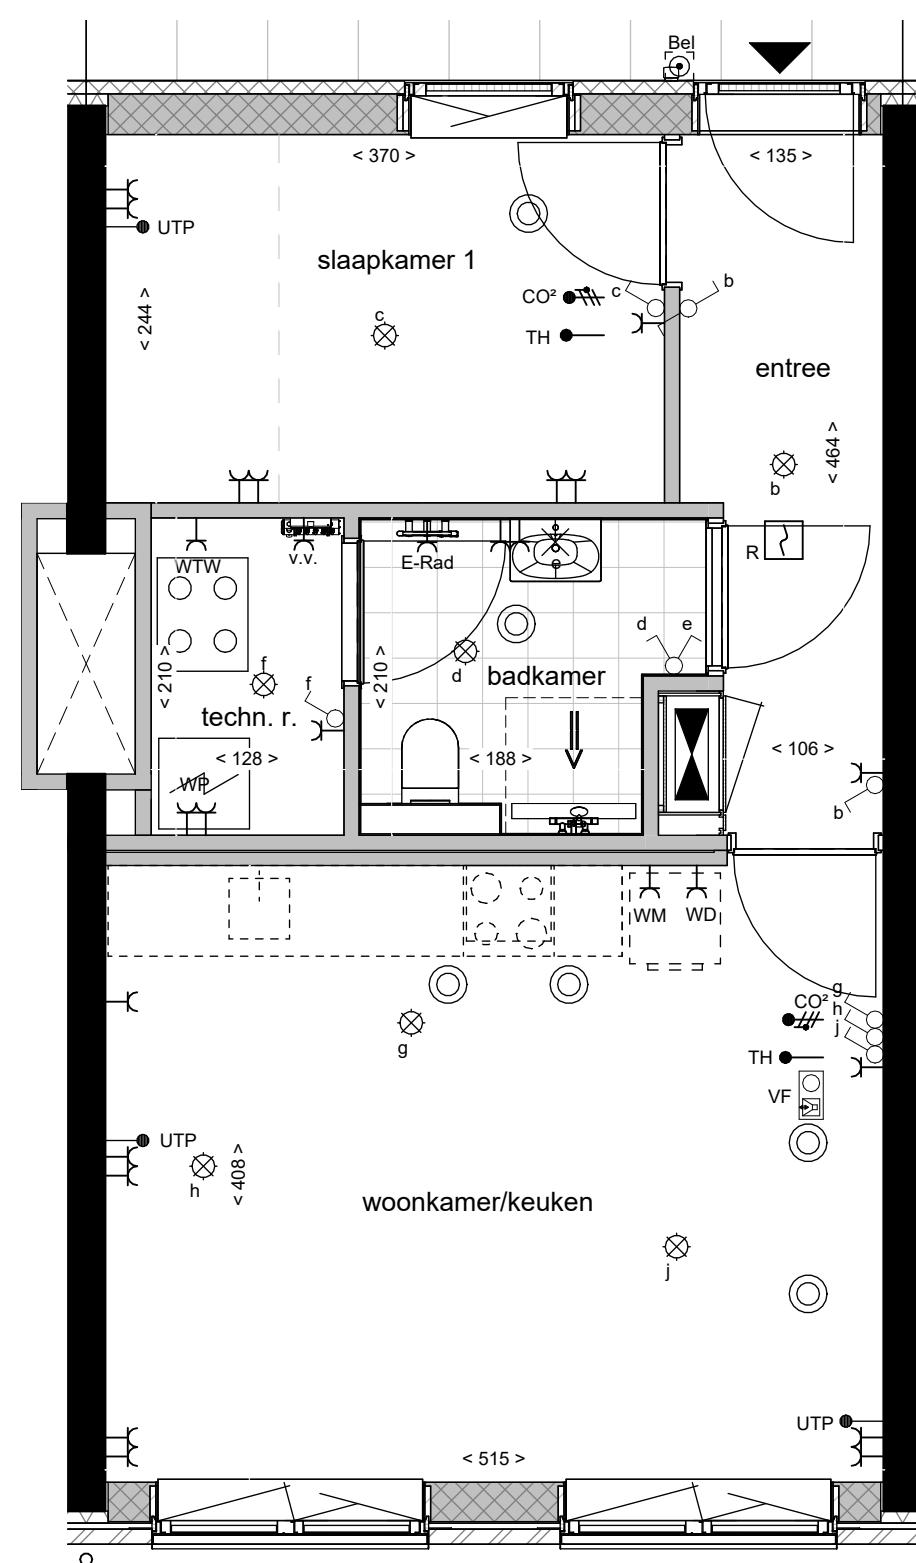

Voorgevel

Galerijgevel

2e verdieping

Overzicht, 2e verdieping

BELLEVUE
UTRECHT

tekeningnaam
Bouwnummer K.2.02
Type K12sp

project
Bellevue Utrecht Leidsche Rijn

heijmans

formaat
A1

schaal
1:50

datum
28-03-2025

ALGEMEEN

- Kleine wijzigingen voorbehouden.
- Aan de maatvoering kunnen geen rechten worden ontleend.
- Maatvoering betreft "circa maten" en is aangegeven in centimeters.
- Aansluitpunten elektra, keukenopstelling, ventilatiepunten en rookmelder zijn indicatief weergegeven.
- Keukenopstelling en indeling badkamer en toilet conform nul-tekening leverancier.
- Aan de weergegeven artist impression kunnen geen rechten worden ontleend.
- Opstelling installaties indicatief.
- Elektravoorzieningen in de technische ruimte worden als opbouw uitgevoerd.