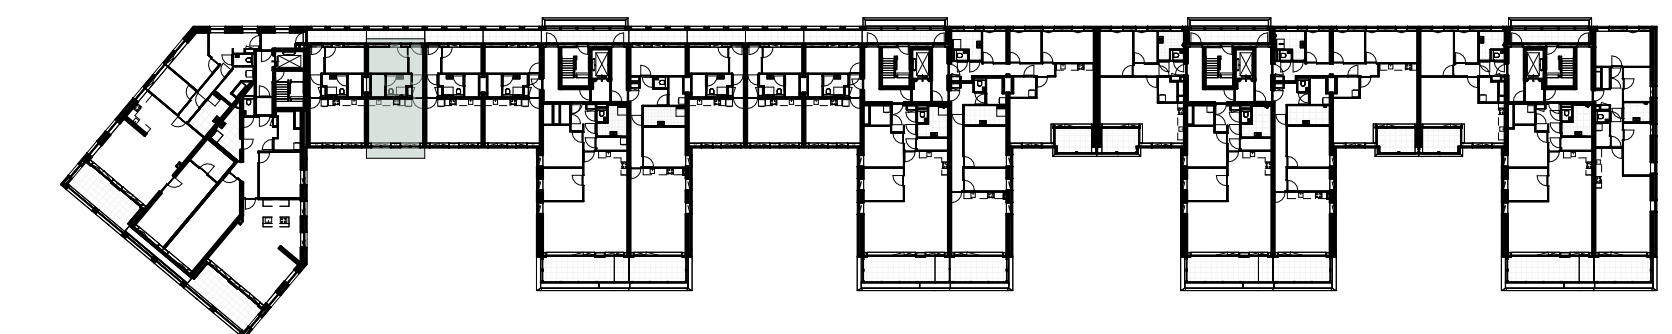

Voorgevel

Galerijgevel

2e verdieping

Overzicht, 2e verdieping

BELLEVUE
UTRECHT

tekeningnaam
Bouwnummer K.2.02
Type K12sp

project
Bellevue Utrecht Leidsche Rijn

heijmans

formaat
A1

schaal
1:50

datum
28-03-2025

ALGEMEEN

- Kleine wijzigingen voorbehouden.
- Aan de maatvoering kunnen geen rechten worden ontleend.
- Maatvoering betreft "circa maten" en is aangegeven in centimeters.
- Aansluitpunten elektra, keukenopstelling, ventilatiepunten en rookmelder zijn indicatief weergegeven.
- Keukenopstelling en indeling badkamer en toilet conform nul-tekening leverancier.
- Aan de weergegeven artist impression kunnen geen rechten worden ontleend.
- Opstelling installaties indicatief.
- Elektravoorzieningen in de technische ruimte worden als opbouw uitgevoerd.